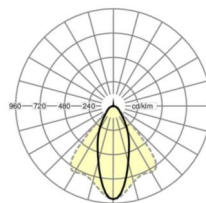

KARAKTERISTIEKEN

Bestelnummer	18520306650
EAN-nummer	4020863325566
CBS-code	94051190
Kenmerken	IP 20, Beschermingsklasse I, ENEC10 VDE, F, HACCP DIN10500/voedsel/IFS-toepassingsgerelateerde geschiktheid/BRC, Indoor, CE
Schokbestendigheidsgraad IK	IK03 (-20°C bis 35°C)
Omgevingstemperatuur	ta -20°C naar 35°C
Bijzondere eigenschappen	Ready for IoT
Garantieperiode	5 jaren
Overheidssubsidieprogramma's	BEG - federale subsidie voor efficiënte gebouwen (alleen geldig voor Duitsland)

ELEKTROTECHNIEK

Voorschakelapparaat	Elektronische driver DALI2 (1 stuks)
Systeemprestaties	53W
Netspanning	230V/50Hz
Aardleischakelaar(s) (inschakelstroom)	13 stuks/B10, 21 stuks/B16, 21 stuks/C10, 35 stuks/C16
Energie-efficiëntieklasse/Lichtbron	D

LICHTTECHNIEK

Uitvoering	LED, Kleurweergave/Lichtkleur CRI ≥ 80 / 4000K
Kleurtolerantie (MacAdam)	3SDCM
Fotobiologische veiligheid (Armatuur)	RG1
Nominale lichtstroom	8239lm
LED Levensduur	50000h L80/B10 (Tq 35°C)
Lichtopbrengst	155lm/W
Stralingshoek	40° (C0) / 85° (C90)
UGR dw./l.	19.8 / 21.5

MECHANIEK

Kleur behuizing	verkeerswit RAL 9016
Maten (LxBxH/DxH)	1531mm x 55mm x 37mm
Gewicht (netto)	2kg
Montagewijze	Montage draagrailsysteem

Maten

L	1531 mm	Lengte
B	55 mm	Breedte
H	37 mm	Hoogte

DEEP-LINK

<https://www.regiolux.de/nl/article/18520306650>

Referentie	LED 8000lm 840
η_{LB}	100 %
Φ ↓↑	99 % / 1 %
UGR dw./l.	19.8 / 21.5