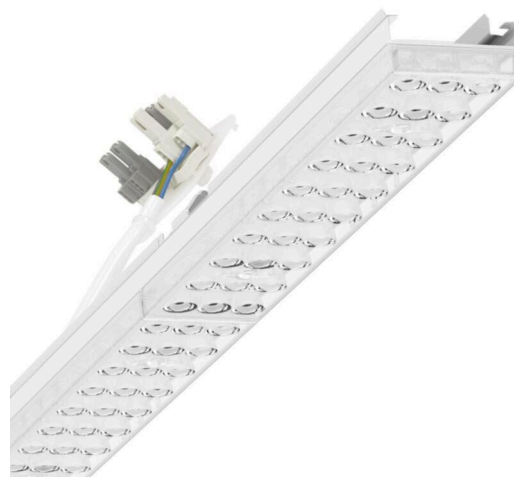

KARAKTERISTIEKEN

Bestelnummer	18520306650
EAN-nummer	4020863325566
CBS-code	94051190
Kenmerken	IP 20, Beschermingsklasse I, ENEC10 VDE, F, HACCP DIN10500/voedsel/IFS-toepassingsgerelateerde geschiktheid/BRC, Indoor, CE
Schokbestendigheidsgraad IK	IK03 (-20°C bis 35°C)
Omgevingstemperatuur	ta -20°C naar 35°C
Bijzondere eigenschappen	Ready for IoT
Garantieperiode	5 jaren
Overheidssubsidieprogramma's	BEG - federale subsidie voor efficiënte gebouwen (alleen geldig voor Duitsland)

ELEKTROTECHNIEK

Voorschakelapparaat	Elektronische driver DALI2 (1 stuks)
Systeemprestaties	53W
Netspanning	230V/50Hz
Aardleischakelaar(s) (inschakelstroom)	13 stuks/B10, 21 stuks/B16, 21 stuks/C10, 35 stuks/C16
Energie-efficiëntieklasse/Lichtbron	D

LICHTTECHNIEK

Uitvoering	LED, Kleurweergave/Lichtkleur CRI ≥ 80 / 4000K
Kleurtolerantie (MacAdam)	3SDCM
Fotobiologische veiligheid (Armatuur)	RG1
Nominale lichtstroom	8239lm
LED Levensduur	50000h L80/B10 (Tq 35°C)
Lichtopbrengst	155lm/W
Stralingshoek	40° (C0) / 85° (C90)
UGR dw./l.	19.8 / 21.5

MECHANIEK

Kleur behuizing	verkeerswit RAL 9016
Maten (LxBxH/DxH)	1531mm x 55mm x 37mm
Gewicht (netto)	2kg
Montagewijze	Montage draagrailsysteem

Maten

L	1531 mm	Lengte
B	55 mm	Breedte
H	37 mm	Hoogte

DEEP-LINK

<https://www.regiolux.de/nl/article/18520306650>

Referentie	LED 8000lm 840
η_{LB}	100 %
Φ ↓↑	99 % / 1 %
UGR dw./l.	19.8 / 21.5