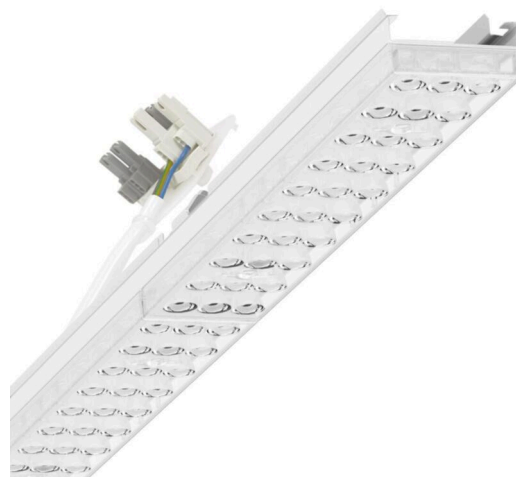

KARAKTERISTIEKEN

Bestelnummer	18520304150
EAN-nummer	4020863325542
CBS-code	94051190
Kenmerken	IP 20, Beschermingsklasse I, ENEC10 VDE, F, HACCP DIN10500/voedsel/IFS-toepassingsgerelateerde geschiktheid/BRC, Indoor, CE
Schokbestendigheidsgraad IK	IK03 (-20°C bis 35°C)
Omgevingstemperatuur	ta -20°C naar 35°C
Garantieperiode	5 jaren
Overheidssubsidieprogramma's	BEG - federale subsidie voor efficiënte gebouwen (alleen geldig voor Duitsland)

ELEKTROTECHNIEK

Voorschakelapparaat	Elektronische driver (1 stuks)
Systeemprestaties	53W
Netspanning	230V/50Hz
Energie-efficiëntieklasse/Lichtbron	D

LICHTTECHNIEK

Uitvoering	LED, Kleurweergave/Lichtkleur CRI ≥ 80 / 4000K
Kleurtolerantie (MacAdam)	3SDCM
Fotobiologische veiligheid (Armatuur)	RG1
Nominale lichtstroom	8239lm
LED Levensduur	50000h L80/B10 (Tq 35°C)
Lichtopbrengst	155lm/W
Stralingshoek	40° (C0) / 85° (C90)
UGR dw./l.	19.8 / 21.5

MECHANIEK

Kleur behuizing	verkeerswit RAL 9016
Maten (LxBxH/DxH)	1531mm x 55mm x 37mm
Gewicht (netto)	2kg
Montagewijze	Montage draagrailsysteem

Maten

L	1531 mm	Lengte
B	55 mm	Breedte
H	37 mm	Hoogte

DEEP-LINK

<https://www.regiolux.de/nl/article/18520304150>

Referentie	LED 8000lm 840
ηLB	100 %
Φ ↓↑	99 % / 1 %
UGR dw./l.	19.8 / 21.5