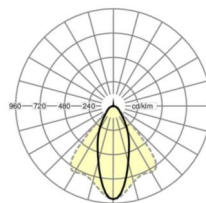

KARAKTERISTIEKEN

Bestelnummer	18520304150
EAN-nummer	4020863325542
CBS-code	94051190
Kenmerken	IP 20, Beschermingsklasse I, ENEC10 VDE, F, HACCP DIN10500/voedsel/IFS-toepassingsgerelateerde geschiktheid/BRC, Indoor, CE
Schokbestendigheidsgraad IK	IK03 (-20°C bis 35°C)
Omgevingstemperatuur	ta -20°C naar 35°C
Garantieperiode	5 jaren
Overheidssubsidieprogramma's	BEG - federale subsidie voor efficiënte gebouwen (alleen geldig voor Duitsland)

ELEKTROTECHNIEK

Voorschakelapparaat	Elektronische driver (1 stuks)
Systeemprestaties	53W
Netspanning	230V/50Hz
Energie-efficiëntieklasse/Lichtbron	D

LICHTTECHNIEK

Uitvoering	LED, Kleurweergave/Lichtkleur CRI ≥ 80 / 4000K
Kleurtolerantie (MacAdam)	3SDCM
Fotobiologische veiligheid (Armatuur)	RG1
Nominale lichtstroom	8239lm
LED Levensduur	50000h L80/B10 (Tq 35°C)
Lichtopbrengst	155lm/W
Stralingshoek	40° (C0) / 85° (C90)
UGR dw./l.	19.8 / 21.5

MECHANIEK

Kleur behuizing	verkeerswit RAL 9016
Maten (LxBxH/DxH)	1531mm x 55mm x 37mm
Gewicht (netto)	2kg
Montagewijze	Montage draagrailsysteem

Maten

L	1531 mm	Lengte
B	55 mm	Breedte
H	37 mm	Hoogte

DEEP-LINK

<https://www.regiolux.de/nl/article/18520304150>

Referentie	LED 8000lm 840
ηLB	100 %
Φ ↓↑	99 % / 1 %
UGR dw./l.	19.8 / 21.5