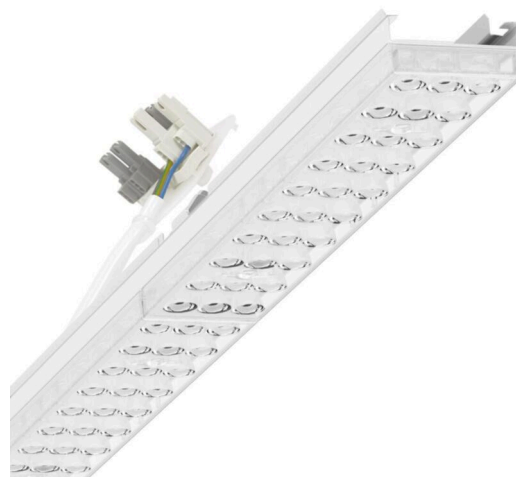

Armatuurunit variabel - Individual.Lens.Optic - direct diepstralend - visueel doorlopend

Armatuurunit van verzinkt, geprofileerd plaatstaal, oppervlak gecoat met polyesterhars. Gereedschapsloze bevestiging met in het design geïntegreerde druksluitingen waarborgt bescherming tegen diefstal en demontage. Variabel positioneerbaar in de draagrail. Kleur behuizing verkeerswit RAL 9016; Lichtverdeling direct extreem diepstralend met stellingverlichting via Individual.Lens.Optic van PMMA-kunststof. De individuele lensoptiek zorgt voor hoog montagegemak en is onderhoudsvriendelijk door het gemakkelijk te reinigen oppervlak. Het ritme van de 3-rijige individuele lensopstelling is binnen en over de armatuurunits perfect gecoördineerd en zorgt voor een homogene uitstraling in het pand. Hittebestendige leidingen incl. aansluitkabel 1m en snelmontage-stekkerdeel met gereedschapsloze fasevoorkeuze en geleitstiften. Ze zijn vervangbaar, maken modernisering mogelijk en verlengen de levensduur van het gehele systeem op een toekomstbestendige manier.

LICHTTECHNIEK

Uitvoering	LED, Kleurweergave/Lichtkleur CRI ≥ 80 / 4000K
Kleurtolerantie (MacAdam)	3SDCM
Fotobiologische veiligheid (Armatuur)	RG1
Nominale lichtstroom	9272lm
LED Levensduur	50000h L80/B10 (Tq 35°C)
Lichtopbrengst	176lm/W
Stralingshoek	40° (C0) / 85° (C90)
UGR dw./l.	20.3 / 22.3

MECHANIEK

Kleur behuizing	verkeerswit RAL 9016
Maten (LxBxH/DxH)	1531mm x 55mm x 37mm
Gewicht (netto)	2kg
Montagewijze	Montage draagrailsysteem

Maten

L	1531 mm	Lengte
B	55 mm	Breedte
H	37 mm	Hoogte

DEEP-LINK

<https://www.regiolux.de/nl/article/18524306650>

Referentie	LED 9000lm 840
ηLB	100 %
Φ ↓↑	99 % / 1 %
UGR dw./l.	20.3 / 22.3