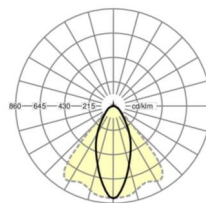

KARAKTERISTIEKEN

Bestelnummer	18524306650
EAN-nummer	4020863358113
CBS-code	94051190
Kenmerken	IP 20, Beschermingsklasse I, ENEC10 VDE, F, HACCP DIN10500/voedsel/IFS-toepassingsgerelateerde geschiktheid/BRC, Indoor, CE
Schokbestendigheidsgraad IK	IK03 (-20°C bis 35°C)
Omgevingstemperatuur	ta -20°C naar 35°C
Bijzondere eigenschappen	Ready for IoT
Garantieperiode	5 jaren
Overheidssubsidieprogramma's	BEG - federale subsidie voor efficiënte gebouwen (alleen geldig voor Duitsland)

ELEKTROTECHNIEK

Voorschakelapparaat	Elektronische driver DALI2 (1 stuk(s))
Systeemprestaties	53W
Netspanning	230V/50Hz
Aardleischakelaar(s) (inschakelstroom)	13 stuks/B10, 22 stuks/B16, 21 stuks/C10, 36 stuks/C16
Energie-efficiëntieklasse/Lichtbron	C

LICHTTECHNIEK

Uitvoering	LED, Kleurweergave/Lichtkleur CRI ≥ 80 / 4000K
Kleurtolerantie (MacAdam)	3SDCM
Fotobiologische veiligheid (Armatuur)	RG1
Nominale lichtstroom	9272lm
LED Levensduur	50000h L80/B10 (Tq 35°C)
Lichtopbrengst	176lm/W
Stralingshoek	40° (C0) / 85° (C90)
UGR dw./l.	20.3 / 22.3

MECHANIEK

Kleur behuizing	verkeerswit RAL 9016
Maten (LxBxH/DxH)	1531mm x 55mm x 37mm
Gewicht (netto)	2kg
Montagewijze	Montage draagrailsysteem

Maten

L	1531 mm	Lengte
B	55 mm	Breedte
H	37 mm	Hoogte

DEEP-LINK

<https://www.regiolux.de/nl/article/18524306650>

Referentie	LED 9000lm 840
ηLB	100 %
Φ ↓↑	99 % / 1 %
UGR dw./l.	20.3 / 22.3