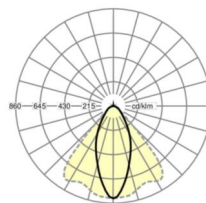

KARAKTERISTIEKEN

Bestelnummer	18524304150
EAN-nummer	4020863358120
CBS-code	94051190
Kenmerken	IP 20, Beschermingsklasse I, ENEC10 VDE, F, HACCP DIN10500/voedsel/IFS-toepassingsgerelateerde geschiktheid/BRC, Indoor, CE
Schokbestendigheidsgraad IK	IK03 (-20°C bis 35°C)
Omgevingstemperatuur	ta -20°C naar 35°C
Garantieperiode	5 jaren
Overheidssubsidieprogramma's	BEG - federale subsidie voor efficiënte gebouwen (alleen geldig voor Duitsland)

ELEKTROTECHNIEK

Voorschakelapparaat	Elektronische driver (1 stuks)
Systeemprestaties	53W
Netspanning	230V/50Hz
Energie-efficiëntieklasse/Lichtbron	C

LICHTTECHNIEK

Uitvoering	LED, Kleurweergave/Lichtkleur CRI ≥ 80 / 4000K
Kleurtolerantie (MacAdam)	3SDCM
Fotobiologische veiligheid (Armatuur)	RG1
Nominale lichtstroom	9272lm
LED Levensduur	50000h L80/B10 (Tq 35°C)
Lichtopbrengst	176lm/W
Stralingshoek	40° (C0) / 85° (C90)
UGR dw./l.	20.3 / 22.3

MECHANIEK

Kleur behuizing	verkeerswit RAL 9016
Maten (LxBxH/DxH)	1531mm x 55mm x 37mm
Gewicht (netto)	2kg
Montagewijze	Montage draagrailsysteem

Maten

L	1531 mm	Lengte
B	55 mm	Breedte
H	37 mm	Hoogte

DEEP-LINK

<https://www.regiolux.de/nl/article/18524304150>

Referentie	LED 9000lm 840
ηLB	100 %
Φ ↓↑	99 % / 1 %
UGR dw./l.	20.3 / 22.3