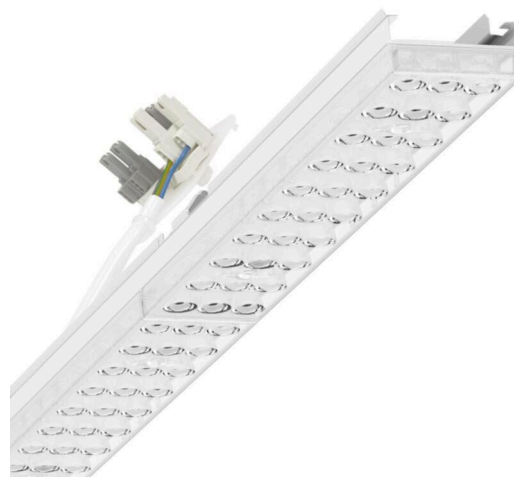

KARAKTERISTIEKEN

Bestelnummer	18524304150
EAN-nummer	4020863358120
CBS-code	94051190
Kenmerken	IP 20, Beschermingsklasse I, ENEC10 VDE, F, HACCP DIN10500/voedsel/IFS-toepassingsgerelateerde geschiktheid/BRC, Indoor, CE
Schokbestendigheidsgraad IK	IK03 (-20°C bis 35°C)
Omgevingstemperatuur	ta -20°C naar 35°C
Garantieperiode	5 jaren
Overheidssubsidieprogramma's	BEG - federale subsidie voor efficiënte gebouwen (alleen geldig voor Duitsland)

ELEKTROTECHNIEK

Voorschakelapparaat	Elektronische driver (1 stuks)
Systeemprestaties	53W
Netspanning	230V/50Hz
Energie-efficiëntieklasse/Lichtbron	C

LICHTTECHNIEK

Uitvoering	LED, Kleurweergave/Lichtkleur CRI ≥ 80 / 4000K
Kleurtolerantie (MacAdam)	3SDCM
Fotobiologische veiligheid (Armatuur)	RG1
Nominale lichtstroom	9272lm
LED Levensduur	50000h L80/B10 (Tq 35°C)
Lichtopbrengst	176lm/W
Stralingshoek	40° (C0) / 85° (C90)
UGR dw./l.	20.3 / 22.3

MECHANIEK

Kleur behuizing	verkeerswit RAL 9016
Maten (LxBxH/DxH)	1531mm x 55mm x 37mm
Gewicht (netto)	2kg
Montagewijze	Montage draagrailsysteem

Maten

L	1531 mm	Lengte
B	55 mm	Breedte
H	37 mm	Hoogte

DEEP-LINK

<https://www.regiolux.de/nl/article/18524304150>

Referentie	LED 9000lm 840
ηLB	100 %
Φ ↓↑	99 % / 1 %
UGR dw./l.	20.3 / 22.3