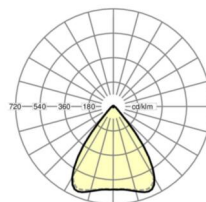

KARAKTERISTIEKEN

Bestelnummer	18530106600
EAN-nummer	4020863325603
CBS-code	94051190
Kenmerken	IP 20, Beschermingsklasse I, BAP 65°<3000, ENEC10 VDE, F, HACCP DIN10500/voedsel/IFS-toepassingsgerelateerde geschiktheid/BRC, Indoor, CE
Schokbestendigheidsgraad IK	IK03 (-20°C bis 45°C)
Omgevingstemperatuur	ta -20°C naar 45°C
Bijzondere eigenschappen	Ready for IoT
Garantieperiode	5 jaren
Overheidssubsidieprogramma's	BEG - federale subsidie voor efficiënte gebouwen (alleen geldig voor Duitsland)

ELEKTROTECHNIEK

Voorschakelapparaat	Elektronische driver DALI2 (1 stuks)
Systeemprestaties	26W
Netspanning	230V/50Hz
Aardlekschakelaar(s) (inschakelstroom)	13 stuks/B10, 21 stuks/B16, 21 stuks/C10, 35 stuks/C16
Energie-efficiëntieklasse/Lichtbron	D

LICHTTECHNIEK

Uitvoering	LED, Kleurweergave/Lichtkleur CRI ≥ 80 / 4000K
Kleurtolerantie (MacAdam)	3SDCM
Fotobiologische veiligheid (Armatuur)	RG1
Nominale lichtstroom	4386lm
LED Levensduur	50000h L80/B10 (Tq 45°C)
Lichtopbrengst	171lm/W
Stralingshoek	80° (C0) / 80° (C90)
UGR dw./l.	16.7 / 16.9

MECHANIEK

Kleur behuizing	verkeerswit RAL 9016
Maten (LxBxH/DxH)	1531mm x 55mm x 37mm
Gewicht (netto)	1.9kg
Montagewijze	Montage draagrailsysteem

Maten

L	1531 mm	Lengte
B	55 mm	Breedte
H	37 mm	Hoogte

DEEP-LINK

<https://www.regiolux.de/nl/article/18530106600>