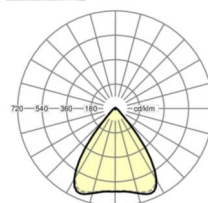

KARAKTERISTIEKEN

Bestelnummer	18530104100
EAN-nummer	4020863325597
CBS-code	94051190
Kenmerken	IP 20, Beschermingsklasse I, BAP 65° < 3000, ENEC10 VDE, F, HACCP DIN10500/voedsel/IFS-toepassingsgerelateerde geschiktheid/BRC, Indoor, CE
Schokbestendigheidsgraad IK	IK03 (-20°C bis 45°C)
Omgevingstemperatuur	ta -20°C naar 45°C
Garantieperiode	5 jaren
Overheidssubsidieprogramma's	BEG - federale subsidie voor efficiënte gebouwen (alleen geldig voor Duitsland)

ELEKTROTECHNIEK

Voorschakelapparaat	Elektronische driver (1 stuks)
Systeemprestaties	26W
Netspanning	230V/50Hz
Energie-efficiëntieklasse/Lichtbron	D

LICHTTECHNIEK

Uitvoering	LED, Kleurweergave/Lichtkleur CRI ≥ 80 / 4000K
Kleurtolerantie (MacAdam)	3SDCM
Fotobiologische veiligheid (Armatuur)	RG1
Nominale lichtstroom	4386lm
LED Levensduur	50000h L80/B10 (Tq 45°C)
Lichtopbrengst	171lm/W
Stralingshoek	80° (C0) / 80° (C90)
UGR dw./l.	16.7 / 16.9

MECHANIEK

Kleur behuizing	verkeerswit RAL 9016
Maten (LxBxH/DxH)	1531mm x 55mm x 37mm
Gewicht (netto)	1.9kg
Montagewijze	Montage draagrailsysteem

Maten

L	1531 mm	Lengte
B	55 mm	Breedte
H	37 mm	Hoogte

DEEP-LINK

<https://www.regiolux.de/nl/article/18530104100>