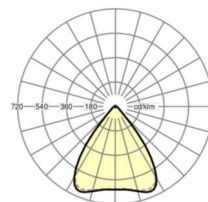

KARAKTERISTIEKEN

Bestelnummer	18530206600
EAN-nummer	4020863325627
CBS-code	94051190
Kenmerken	IP 20, Beschermingsklasse I, ENEC10 VDE, F, HACCP DIN10500/voedsel/IFS-toepassingsgerelateerde geschiktheid/BRC, Indoor, CE
Schokbestendigheidsgraad IK	IK03 (-20°C bis 40°C)
Omgevingstemperatuur	ta -20°C naar 40°C
Bijzondere eigenschappen	Ready for IoT
Garantieperiode	5 jaren
Overheidssubsidieprogramma's	BEG - federale subsidie voor efficiënte gebouwen (alleen geldig voor Duitsland)

ELEKTROTECHNIEK

Voorschakelapparaat	Elektronische driver DALI2 (1 stuks)
Systeemprestaties	37W
Netspanning	230V/50Hz
Aardlekschakelaar(s) (inschakelstroom)	13 stuks/B10, 21 stuks/B16, 21 stuks/C10, 35 stuks/C16
Energie-efficiëntieklasse/Lichtbron	D

LICHTTECHNIEK

Uitvoering	LED, Kleurweergave/Lichtkleur CRI ≥ 80 / 4000K
Kleurtolerantie (MacAdam)	3SDCM
Fotobiologische veiligheid (Armatuur)	RG1
Nominale lichtstroom	6070lm
LED Levensduur	50000h L80/B10 (Tq 40°C)
Lichtopbrengst	162lm/W
Stralingshoek	80° (C0) / 80° (C90)
UGR dw./l.	17.9 / 18.0

MECHANIEK

Kleur behuizing	verkeerswit RAL 9016
Maten (LxBxH/DxH)	1531mm x 55mm x 37mm
Gewicht (netto)	1.9kg
Montagewijze	Montage draagrailsysteem

Maten

L	1531 mm	Lengte
B	55 mm	Breedte
H	37 mm	Hoogte

DEEP-LINK

<https://www.regiolux.de/nl/article/18530206600>

Referentie	LED 6000lm 840
ηLB	100 %
Φ ↓/↑	98 % / 2 %
UGR dw./l.	17.9 / 18.0