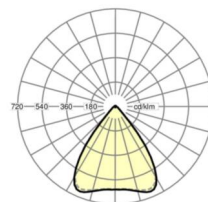

KARAKTERISTIEKEN

Bestelnummer	18530306600
EAN-nummer	4020863325658
CBS-code	94051190
Kenmerken	IP 20, Beschermingsklasse I, ENEC10 VDE, F, HACCP DIN10500/voedsel/IFS-toepassingsgerelateerde geschiktheid/BRC, Indoor, CE
Schokbestendigheidsgraad IK	IK03 (-20°C bis 35°C)
Omgevingstemperatuur	ta -20°C naar 35°C
Bijzondere eigenschappen	Ready for IoT
Garantieperiode	5 jaren
Overheidssubsidieprogramma's	BEG - federale subsidie voor efficiënte gebouwen (alleen geldig voor Duitsland)

ELEKTROTECHNIEK

Voorschakelapparaat	Elektronische driver DALI2 (1 stuks)
Systeemprestaties	53W
Netspanning	230V/50Hz
Aardlekschakelaar(s) (inschakelstroom)	13 stuks/B10, 21 stuks/B16, 21 stuks/C10, 35 stuks/C16
Energie-efficiëntieklasse/Lichtbron	D

LICHTTECHNIEK

Uitvoering	LED, Kleurweergave/Lichtkleur CRI ≥ 80 / 4000K
Kleurtolerantie (MacAdam)	3SDCM
Fotobiologische veiligheid (Armatuur)	RG1
Nominale lichtstroom	8190lm
LED Levensduur	50000h L80/B10 (Tq 35°C)
Lichtopbrengst	154lm/W
Stralingshoek	80° (C0) / 80° (C90)
UGR dw./l.	18.9 / 19.1

MECHANIEK

Kleur behuizing	verkeerswit RAL 9016
Maten (LxBxH/DxH)	1531mm x 55mm x 37mm
Gewicht (netto)	1.9kg
Montagewijze	Montage draagrailsysteem

Maten

L	1531 mm	Lengte
B	55 mm	Breedte
H	37 mm	Hoogte

DEEP-LINK

<https://www.regiolux.de/nl/article/18530306600>

Referentie	LED 8000lm 840
ηLB	100 %
Φ ↓/↑	98 % / 2 %
UGR dw./l.	18.9 / 19.1