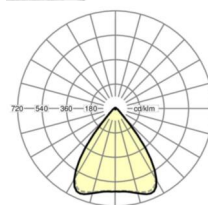

KARAKTERISTIEKEN

Bestelnummer	18530304100
EAN-nummer	4020863325634
CBS-code	94051190
Kenmerken	IP 20, Beschermingsklasse I, ENEC10 VDE, F, HACCP DIN10500/voedsel/IFS-toepassingsgerelateerde geschiktheid/BRC, Indoor, CE
Schokbestendigheidsgraad IK	IK03 (-20°C bis 35°C)
Omgevingstemperatuur	ta -20°C naar 35°C
Garantieperiode	5 jaren
Overheidssubsidieprogramma's	BEG - federale subsidie voor efficiënte gebouwen (alleen geldig voor Duitsland)

ELEKTROTECHNIEK

Voorschakelapparaat	Elektronische driver (1 stuks)
Systeemprestaties	53W
Netspanning	230V/50Hz
Energie-efficiëntieklasse/Lichtbron	D

LICHTTECHNIEK

Uitvoering	LED, Kleurweergave/Lichtkleur CRI ≥ 80 / 4000K
Kleurtolerantie (MacAdam)	3SDCM
Fotobiologische veiligheid (Armatuur)	RG1
Nominale lichtstroom	8190lm
LED Levensduur	50000h L80/B10 (Tq 35°C)
Lichtopbrengst	154lm/W
Stralingshoek	80° (C0) / 80° (C90)
UGR dw./l.	18.9 / 19.1

MECHANIEK

Kleur behuizing	verkeerswit RAL 9016
Maten (LxBxH/DxH)	1531mm x 55mm x 37mm
Gewicht (netto)	1.9kg
Montagewijze	Montage draagrailsysteem

Maten

L	1531 mm	Lengte
B	55 mm	Breedte
H	37 mm	Hoogte

DEEP-LINK

<https://www.regiolux.de/nl/article/18530304100>

Referentie	LED 8000lm 840
ηLB	100 %
Φ ↓/↑	98 % / 2 %
UGR dw./l.	18.9 / 19.1