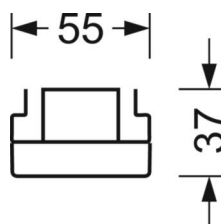

## LICHTTECHNIEK

Uitvoering	LED, Kleurweergave/Lichtkleur CRI ≥ 80 / 4000K
Kleurtolerantie (MacAdam)	3SDCM
Fotobiologische veiligheid (Armatuur)	RG1
Nominale lichtstroom/schakelstappen (EDM)	8200lm/53W, 7100lm/45W, 6100lm/37W, 5000lm/30W
LED Levensduur	50000h L80/B10 (Tq 35°C)
Lichtopbrengst	167lm/W-154lm/W
Stralingshoek	80° (C0) / 80° (C90)
UGR dw./l.	18.9 / 19.1 (53W)

## MECHANIEK

Kleur behuizing	verkeerswit RAL 9016
Maten (LxBxH/DxH)	1531mm x 55mm x 37mm
Gewicht (netto)	1.9kg
Montagewijze	Montage draagrailsysteem

## DEEP-LINK

<https://www.regiolux.de/nl/article/18538404100>

Referentie	LED 8200lm/53W 840
ηLB	100 %
Φ ↓/↑	98 % / 2 %
UGR dw./l.	18.9 / 19.1

**Maten**

---

L	1531 mm	Lengte
B	55 mm	Breedte
H	37 mm	Hoogte

---