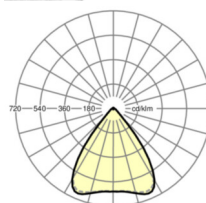

KARAKTERISTIEKEN

Bestelnummer	18538404100
EAN-nummer	4020863359165
CBS-code	94051190
Kenmerken	IP 20, Beschermingsklasse I, ENEC10 VDE, F, HACCP DIN10500/voedsel/IFS-toepassingsgerelateerde geschiktheid/BRC, Indoor, CE
Schokbestendigheidsgraad IK	IK03 (-20°C bis 35°C)
Omgevingstemperatuur	ta -20°C naar 35°C
Garantieperiode	5 jaren
Overheidssubsidieprogramma's	BEG - federale subsidie voor efficiënte gebouwen (alleen geldig voor Duitsland)

ELEKTROTECHNIEK

Voorschakelapparaat	Elektronische multilumen-driver, 4-stappen (1 stuks)
Systeemprestaties	53W-30W
Netspanning	230V/50Hz
Aardleischakelaar(s) (inschakelstroom)	15 stuks/B10, 25 stuks/B16, 24 stuks/C10, 38 stuks/C16
Energie-efficiëntieklasse/Lichtbron	D

LICHTTECHNIEK

Uitvoering	LED, Kleurweergave/Lichtkleur CRI ≥ 80 / 4000K
Kleurtolerantie (MacAdam)	3SDCM
Fotobiologische veiligheid (Armatuur)	RG1
Nominale lichtstroom/schakelstappen (EDM)	8200lm/53W, 7100lm/45W, 6100lm/37W, 5000lm/30W
LED Levensduur	50000h L80/B10 (Tq 35°C)
Lichtopbrengst	167lm/W-154lm/W
Stralingshoek	80° (C0) / 80° (C90)
UGR dw./l.	18.9 / 19.1 (53W)

MECHANIEK

Kleur behuizing	verkeerswit RAL 9016
Maten (LxBxH/DxH)	1531mm x 55mm x 37mm
Gewicht (netto)	1.9kg
Montagewijze	Montage draagrailsysteem

DEEP-LINK

<https://www.regiolux.de/nl/article/18538404100>

Referentie	LED 8200lm/53W 840
ηLB	100 %
Φ ↓/↑	98 % / 2 %
UGR dw./l.	18.9 / 19.1