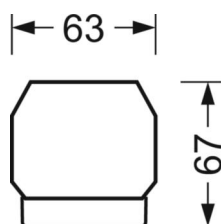

## MECHANIEK

Kleur behuizing	verkeerswit RAL 9016
Maten (LxBxH/DxH)	1531mm x 55mm x 37mm
Gewicht (netto)	1.9kg
Montagewijze	Montage draagrailsysteem

## DEEP-LINK

<https://www.regiolux.de/nl/article/18538404100>

Referentie	LED 8200lm/53W 840
ηLB	100 %
Φ ↓/↑	98 % / 2 %
UGR dw./l.	18.9 / 19.1

**Maten**

---

L	1531 mm	Lengte
B	55 mm	Breedte
H	37 mm	Hoogte

---