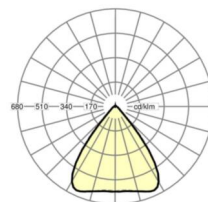

KARAKTERISTIEKEN

Bestelnummer	18534306600
EAN-nummer	4020863357956
CBS-code	94051190
Kenmerken	IP 20, Beschermingsklasse I, ENEC10 VDE, F, HACCP DIN10500/voedsel/IFS-toepassingsgerelateerde geschiktheid/BRC, Indoor, CE
Schokbestendigheidsgraad IK	IK03 (-20°C bis 35°C)
Omgevingstemperatuur	ta -20°C naar 35°C
Bijzondere eigenschappen	Ready for IoT
Garantieperiode	5 jaren
Overheidssubsidieprogramma's	BEG - federale subsidie voor efficiënte gebouwen (alleen geldig voor Duitsland)

ELEKTROTECHNIEK

Voorschakelapparaat	Elektronische driver DALI2 (1 stuks)
Systeemprestaties	53W
Netspanning	230V/50Hz
Aardlekschakelaar(s) (inschakelstroom)	13 stuks/B10, 22 stuks/B16, 21 stuks/C10, 36 stuks/C16
Energie-efficiëntieklasse/Lichtbron	C

LICHTTECHNIEK

Uitvoering	LED, Kleurweergave/Lichtkleur CRI ≥ 80 / 4000K
Kleurtolerantie (MacAdam)	3SDCM
Fotobiologische veiligheid (Armatuur)	RG1
Nominale lichtstroom	9244lm
LED Levensduur	50000h L80/B10 (Tq 35°C)
Lichtopbrengst	176lm/W
Stralingshoek	80° (C0) / 80° (C90)
UGR dw./l.	19.6 / 19.8

MECHANIEK

Kleur behuizing	verkeerswit RAL 9016
Maten (LxBxH/DxH)	1531mm x 55mm x 37mm
Gewicht (netto)	1.9kg
Montagewijze	Montage draagrailsysteem

Maten

L	1531 mm	Lengte
B	55 mm	Breedte
H	37 mm	Hoogte

DEEP-LINK

<https://www.regiolux.de/nl/article/18534306600>

Referentie	LED 9000lm 840
ηLB	100 %
Φ ↓/↑	98 % / 2 %
UGR dw./l.	19.6 / 19.8