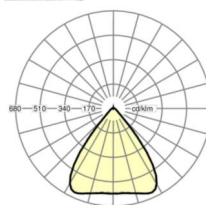

KARAKTERISTIEKEN

Bestelnummer	18534304100
EAN-nummer	4020863357963
CBS-code	94051190
Kenmerken	IP 20, Beschermingsklasse I, ENEC10 VDE, F, HACCP DIN10500/voedsel/IFS-toepassingsgerelateerde geschiktheid/BRC, Indoor, CE
Schokbestendigheidsgraad IK	IK03 (-20°C bis 35°C)
Omgevingstemperatuur	ta -20°C naar 35°C
Garantieperiode	5 jaren
Overheidssubsidieprogramma's	BEG - federale subsidie voor efficiënte gebouwen (alleen geldig voor Duitsland)

ELEKTROTECHNIEK

Voorschakelapparaat	Elektronische driver (1 stuks)
Systeemprestaties	53W
Netspanning	230V/50Hz
Energie-efficiëntieklasse/Lichtbron	C

LICHTTECHNIEK

Uitvoering	LED, Kleurweergave/Lichtkleur CRI ≥ 80 / 4000K
Kleurtolerantie (MacAdam)	3SDCM
Fotobiologische veiligheid (Armatuur)	RG1
Nominale lichtstroom	9244lm
LED Levensduur	50000h L80/B10 (Tq 35°C)
Lichtopbrengst	176lm/W
Stralingshoek	80° (C0) / 80° (C90)
UGR dw./l.	19.6 / 19.8

MECHANIEK

Kleur behuizing	verkeerswit RAL 9016
Maten (LxBxH/DxH)	1531mm x 55mm x 37mm
Gewicht (netto)	1.9kg
Montagewijze	Montage draagrailsysteem

Maten

L	1531 mm	Lengte
B	55 mm	Breedte
H	37 mm	Hoogte

DEEP-LINK

<https://www.regiolux.de/nl/article/18534304100>

Referentie	LED 9000lm 840
ηLB	100 %
Φ ↓/↑	98 % / 2 %
UGR dw./l.	19.6 / 19.8