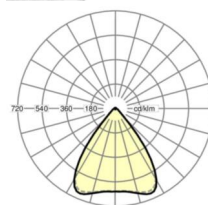

KARAKTERISTIEKEN

Bestelnummer	18530406650
EAN-nummer	4020863325689
CBS-code	94051190
Kenmerken	IP 20, Beschermingsklasse I, ENEC10 VDE, F, HACCP DIN10500/voedsel/IFS-toepassingsgerelateerde geschiktheid/BRC, Indoor, CE
Schokbestendigheidsgraad IK	IK03 (-20°C bis 25°C)
Omgevingstemperatuur	ta -20°C naar 25°C
Bijzondere eigenschappen	Ready for IoT
Garantieperiode	5 jaren
Overheidssubsidieprogramma's	BEG - federale subsidie voor efficiënte gebouwen (alleen geldig voor Duitsland)

ELEKTROTECHNIEK

Voorschakelapparaat	Elektronische driver DALI2 (1 stuks)
Systeemprestaties	70W
Netspanning	230V/50Hz
Energie-efficiëntieklasse/Lichtbron	D

LICHTTECHNIEK

Uitvoering	LED, Kleurweergave/Lichtkleur CRI ≥ 80 / 4000K
Kleurtolerantie (MacAdam)	3SDCM
Fotobiologische veiligheid (Armatuur)	RG1
Nominale lichtstroom	10185lm
LED Levensduur	50000h L80/B10 (Tq 25°C)
Lichtopbrengst	146lm/W
Stralingshoek	80° (C0) / 80° (C90)
UGR dw./l.	19.7 / 19.8

MECHANIEK

Kleur behuizing	verkeerswit RAL 9016
Maten (LxBxH/DxH)	1531mm x 55mm x 37mm
Gewicht (netto)	2kg
Montagewijze	Montage draagrailsysteem

Maten

L	1531 mm	Lengte
B	55 mm	Breedte
H	37 mm	Hoogte

DEEP-LINK

<https://www.regiolux.de/nl/article/18530406650>

Referentie	LED 10000lm 840
ηLB	100 %
Φ ↓/↑	98 % / 2 %
UGR dw./l.	19.7 / 19.8