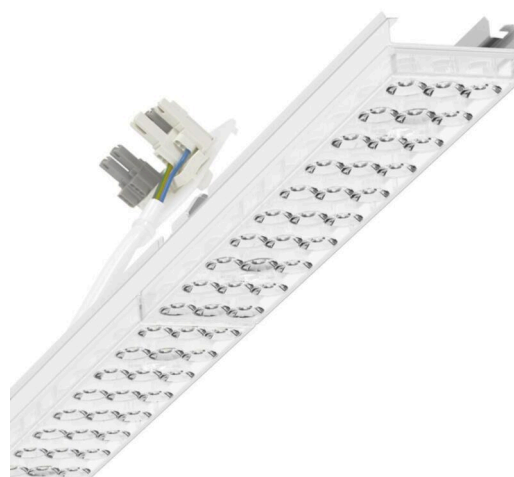

KARAKTERISTIEKEN

Bestelnummer	18530406650
EAN-nummer	4020863325689
CBS-code	94051190
Kenmerken	IP 20, Beschermingsklasse I, ENEC10 VDE, F, HACCP DIN10500/voedsel/IFS-toepassingsgerelateerde geschiktheid/BRC, Indoor, CE
Schokbestendigheidsgraad IK	IK03 (-20°C bis 25°C)
Omgevingstemperatuur	ta -20°C naar 25°C
Bijzondere eigenschappen	Ready for IoT
Garantieperiode	5 jaren
Overheidssubsidieprogramma's	BEG - federale subsidie voor efficiënte gebouwen (alleen geldig voor Duitsland)

ELEKTROTECHNIEK

Voorschakelapparaat	Elektronische driver DALI2 (1 stuks)
Systeemprestaties	70W
Netspanning	230V/50Hz
Energie-efficiëntieklasse/Lichtbron	D

LICHTTECHNIEK

Uitvoering	LED, Kleurweergave/Lichtkleur CRI ≥ 80 / 4000K
Kleurtolerantie (MacAdam)	3SDCM
Fotobiologische veiligheid (Armatuur)	RG1
Nominale lichtstroom	10185lm
LED Levensduur	50000h L80/B10 (Tq 25°C)
Lichtopbrengst	146lm/W
Stralingshoek	80° (C0) / 80° (C90)
UGR dw./l.	19.7 / 19.8

MECHANIEK

Kleur behuizing	verkeerswit RAL 9016
Maten (LxBxH/DxH)	1531mm x 55mm x 37mm
Gewicht (netto)	2kg
Montagewijze	Montage draagrailsysteem

Maten

L	1531 mm	Lengte
B	55 mm	Breedte
H	37 mm	Hoogte

DEEP-LINK

<https://www.regiolux.de/nl/article/18530406650>

Referentie	LED 10000lm 840
ηLB	100 %
Φ ↓/↑	98 % / 2 %
UGR dw./l.	19.7 / 19.8