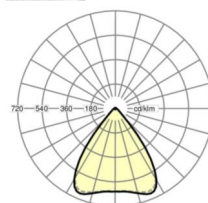

KARAKTERISTIEKEN

Bestelnummer	18530404150
EAN-nummer	4020863325672
CBS-code	94051190
Kenmerken	IP 20, Beschermingsklasse I, ENEC10 VDE, F, HACCP DIN10500/voedsel/IFS-toepassingsgerelateerde geschiktheid/BRC, Indoor, CE
Schokbestendigheidsgraad IK	IK03 (-20°C bis 25°C)
Omgevingstemperatuur	ta -20°C naar 25°C
Garantieperiode	5 jaren
Overheidssubsidieprogramma's	BEG - federale subsidie voor efficiënte gebouwen (alleen geldig voor Duitsland)

ELEKTROTECHNIEK

Voorschakelapparaat	Elektronische driver (1 stuks)
Systeemprestaties	70W
Netspanning	230V/50Hz
Aardlekschakelaar(s) (inschakelstroom)	10 stuks/B10, 16 stuks/B16, 10 stuks/C10, 16 stuks/C16
Energie-efficiëntieklasse/Lichtbron	D

LICHTTECHNIEK

Uitvoering	LED, Kleurweergave/Lichtkleur CRI ≥ 80 / 4000K
Kleurtolerantie (MacAdam)	3SDCM
Fotobiologische veiligheid (Armatuur)	RG1
Nominale lichtstroom	10185lm
LED Levensduur	50000h L80/B10 (Tq 25°C)
Lichtopbrengst	146lm/W
Stralingshoek	80° (C0) / 80° (C90)
UGR dw./l.	19.7 / 19.8

MECHANIEK

Kleur behuizing	verkeerswit RAL 9016
Maten (LxBxH/DxH)	1531mm x 55mm x 37mm
Gewicht (netto)	2kg
Montagewijze	Montage draagrailsysteem

Maten

L	1531 mm	Lengte
B	55 mm	Breedte
H	37 mm	Hoogte

DEEP-LINK

<https://www.regiolux.de/nl/article/18530404150>

Referentie	LED 10000lm 840
ηLB	100 %
Φ ↓/↑	98 % / 2 %
UGR dw./l.	19.7 / 19.8