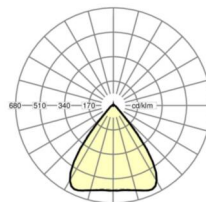

KARAKTERISTIEKEN

Bestelnummer	18534406650
EAN-nummer	4020863358359
CBS-code	94051190
Kenmerken	IP 20, Beschermingsklasse I, ENEC10 VDE, F, HACCP DIN10500/voedsel/IFS-toepassingsgerelateerde geschiktheid/BRC, Indoor, CE
Schokbestendigheidsgraad IK	IK03 (-20°C bis 25°C)
Omgevingstemperatuur	ta -20°C naar 25°C
Bijzondere eigenschappen	Ready for IoT
Garantieperiode	5 jaren
Overheidssubsidieprogramma's	BEG - federale subsidie voor efficiënte gebouwen (alleen geldig voor Duitsland)

ELEKTROTECHNIEK

Voorschakelapparaat	Elektronische driver DALI2 (1 stuks)
Systeemprestaties	68W
Netspanning	230V/50Hz
Energie-efficiëntieklasse/Lichtbron	C

LICHTTECHNIEK

Uitvoering	LED, Kleurweergave/Lichtkleur CRI ≥ 80 / 4000K
Kleurtolerantie (MacAdam)	3SDCM
Fotobiologische veiligheid (Armatuur)	RG1
Nominale lichtstroom	11639lm
LED Levensduur	50000h L80/B10 (Tq 25°C)
Lichtopbrengst	170lm/W
Stralingshoek	80° (C0) / 80° (C90)
UGR dw./l.	20.4 / 20.6

MECHANIEK

Kleur behuizing	verkeerswit RAL 9016
Maten (LxBxH/DxH)	1531mm x 55mm x 37mm
Gewicht (netto)	2kg
Montagewijze	Montage draagrailsysteem

Maten

L	1531 mm	Lengte
B	55 mm	Breedte
H	37 mm	Hoogte

DEEP-LINK

<https://www.regiolux.de/nl/article/18534406650>

Referentie	LED 12000lm 840
ηLB	100 %
Φ ↓/↑	98 % / 2 %
UGR dw./l.	20.4 / 20.6