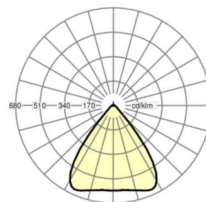

KARAKTERISTIEKEN

Bestelnummer	18534404150
EAN-nummer	4020863358366
CBS-code	94051190
Kenmerken	IP 20, Beschermingsklasse I, ENEC10 VDE, F, HACCP DIN10500/voedsel/IFS-toepassingsgerelateerde geschiktheid/BRC, Indoor, CE
Schokbestendigheidsgraad IK	IK03 (-20°C bis 25°C)
Omgevingstemperatuur	ta -20°C naar 25°C
Garantieperiode	5 jaren
Overheidssubsidieprogramma's	BEG - federale subsidie voor efficiënte gebouwen (alleen geldig voor Duitsland)

ELEKTROTECHNIEK

Voorschakelapparaat	Elektronische driver (1 stuks)
Systeemprestaties	68W
Netspanning	230V/50Hz
Aardleischakelaar(s) (inschakelstroom)	10 stuks/B10, 16 stuks/B16, 10 stuks/C10, 16 stuks/C16
Energie-efficiëntieklasse/Lichtbron	C

LICHTTECHNIEK

Uitvoering	LED, Kleurweergave/Lichtkleur CRI ≥ 80 / 4000K
Kleurtolerantie (MacAdam)	3SDCM
Fotobiologische veiligheid (Armatuur)	RG1
Nominale lichtstroom	11639lm
LED Levensduur	50000h L80/B10 (Tq 25°C)
Lichtopbrengst	170lm/W
Stralingshoek	80° (C0) / 80° (C90)
UGR dw./l.	20.4 / 20.6

MECHANIEK

Kleur behuizing	verkeerswit RAL 9016
Maten (LxBxH/DxH)	1531mm x 55mm x 37mm
Gewicht (netto)	2kg
Montagewijze	Montage draagrailsysteem

Maten

L	1531 mm	Lengte
B	55 mm	Breedte
H	37 mm	Hoogte

DEEP-LINK

<https://www.regiolux.de/nl/article/18534404150>

Referentie	LED 12000lm 840
ηLB	100 %
Φ ↓/↑	98 % / 2 %
UGR dw./l.	20.4 / 20.6