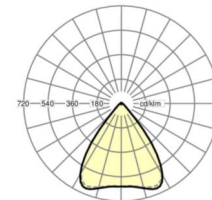

KARAKTERISTIEKEN

Bestelnummer	18530304150
EAN-nummer	4020863325641
CBS-code	94051190
Kenmerken	IP 20, Beschermingsklasse I, ENEC10 VDE, F, HACCP DIN10500/voedsel/IFS-toepassingsgerelateerde geschiktheid/BRC, Indoor, CE
Schokbestendigheidsgraad IK	IK03 (-20°C bis 35°C)
Omgevingstemperatuur	ta -20°C naar 35°C
Garantieperiode	5 jaren
Overheidssubsidieprogramma's	BEG - federale subsidie voor efficiënte gebouwen (alleen geldig voor Duitsland)

ELEKTROTECHNIEK

Voorschakelapparaat	Elektronische driver (1 stuks)
Systeemprestaties	53W
Netspanning	230V/50Hz
Energie-efficiëntieklasse/Lichtbron	D

LICHTTECHNIEK

Uitvoering	LED, Kleurweergave/Lichtkleur CRI ≥ 80 / 4000K
Kleurtolerantie (MacAdam)	3SDCM
Fotobiologische veiligheid (Armatuur)	RG1
Nominale lichtstroom	8190lm
LED Levensduur	50000h L80/B10 (Tq 35°C)
Lichtopbrengst	154lm/W
Stralingshoek	80° (C0) / 80° (C90)
UGR dw./l.	18.9 / 19.1

MECHANIEK

Kleur behuizing	verkeerswit RAL 9016
Maten (LxBxH/DxH)	1531mm x 55mm x 37mm
Gewicht (netto)	2kg
Montagewijze	Montage draagrailsysteem

Maten

L	1531 mm	Lengte
B	55 mm	Breedte
H	37 mm	Hoogte

DEEP-LINK

<https://www.regiolux.de/nl/article/18530304150>

Referentie	LED 8000lm 840
ηLB	100 %
Φ ↓/↑	98 % / 2 %
UGR dw./l.	18.9 / 19.1