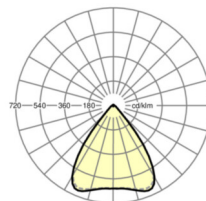

LICHTTECHNIEK

Uitvoering	LED, Kleurweergave/Lichtkleur CRI ≥ 80 / 4000K
Kleurtolerantie (MacAdam)	3SDCM
Fotobiologische veiligheid (Armatuur)	RG1
Nominale lichtstroom/schakelstappen (EDM)	8200lm/53W, 7100lm/45W, 6100lm/37W, 5000lm/30W
LED Levensduur	50000h L80/B10 (Tq 35°C)
Lichtopbrengst	167lm/W-154lm/W
Stralingshoek	80° (C0) / 80° (C90)
UGR dw./l.	18.9 / 19.1 (53W)

MECHANIEK

Kleur behuizing	verkeerswit RAL 9016
Maten (LxBxH/DxH)	1531mm x 55mm x 37mm
Gewicht (netto)	1.9kg
Montagewijze	Montage draagrailsysteem

DEEP-LINK

<https://www.regiolux.de/nl/article/18538404150>

Referentie	LED 8200lm/53W 840
ηLB	100 %
Φ ↓/↑	98 % / 2 %
UGR dw./l.	18.9 / 19.1

Maten

L	1531 mm	Lengte
B	55 mm	Breedte
H	37 mm	Hoogte
