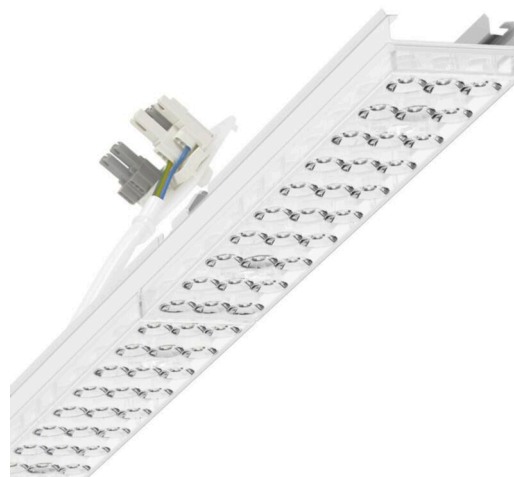

Armatuurunit variabel - Individual.Lens.Optic - direct diep-/breedstralend - visueel doorlopend

Armatuurunit van verzinkt, geprofileerd plaatstaal, oppervlak gecoat met polyesterhars. Gereedschapsloze bevestiging met in het design geïntegreerde druksluitingen waarborgt bescherming tegen diefstal en demontage. Variabel positioneerbaar in de draagrail. Kleur behuizing verkeerswit RAL 9016; Lichtverdeling direct diep-breedstralend via Individual.Lens.Optic van PMMA-kunststof. De individuele lensoptiek zorgt voor hoog montagegemak en is onderhoudsvriendelijk door het gemakkelijk te reinigen oppervlak. Het ritme van de 3-rijige individuele lensopstelling is binnen en over de armatuurunits perfect gecoördineerd en zorgt voor een homogene uitstraling in het pand. Hittebestendige leidingen incl. aansluitkabel 1m en snelmontage-stekkerdeel met gereedschapsloze fasevoorkeuze en geleitstiften. De armatuurunit is via de multilumen-driver variabel in stappen in te stellen (standaardinstelling: maximale lumen output). Ze zijn vervangbaar, maken modernisering mogelijk en verlengen de levensduur van het gehele systeem op een toekomstbestendige manier.

LICHTTECHNIEK

Uitvoering	LED, Kleurweergave/Lichtkleur CRI ≥ 80 / 4000K
Kleurtolerantie (MacAdam)	3SDCM
Fotobiologische veiligheid (Armatuur)	RG1
Nominale lichtstroom/schakelstappen (EDM)	8200lm/53W, 7100lm/45W, 6100lm/37W, 5000lm/30W
LED Levensduur	50000h L80/B10 (Tq 35°C)
Lichtopbrengst	167lm/W-154lm/W
Stralingshoek	80° (C0) / 80° (C90)
UGR dw./l.	18.9 / 19.1 (53W)

MECHANIEK

Kleur behuizing	verkeerswit RAL 9016
Maten (LxBxH/DxH)	1531mm x 55mm x 37mm
Gewicht (netto)	1.9kg
Montagewijze	Montage draagrailsysteem

DEEP-LINK

<https://www.regiolux.de/nl/article/18538404150>

Referentie	LED 8200lm/53W 840
ηLB	100 %
Φ ↓/↑	98 % / 2 %
UGR dw./l.	18.9 / 19.1

Maten

L	1531 mm	Lengte
B	55 mm	Breedte
H	37 mm	Hoogte
