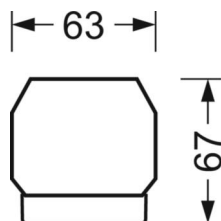

MECHANIEK

Kleur behuizing	verkeerswit RAL 9016
Maten (LxBxH/DxH)	1531mm x 55mm x 37mm
Gewicht (netto)	1.9kg
Montagewijze	Montage draagrailsysteem

DEEP-LINK

<https://www.regiolux.de/nl/article/18538404150>

Referentie	LED 8200lm/53W 840
ηLB	100 %
Φ ↓/↑	98 % / 2 %
UGR dw./l.	18.9 / 19.1

Maten

L	1531 mm	Lengte
B	55 mm	Breedte
H	37 mm	Hoogte
