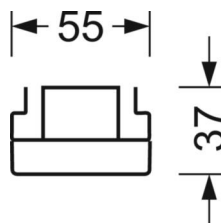

LICHTTECHNIEK

Uitvoering	LED, Kleurweergave/Lichtkleur CRI ≥ 80 / 4000K
Kleurtolerantie (MacAdam)	3SDCM
Fotobiologische veiligheid (Armatuur)	RG1
Nominale lichtstroom/schakelstappen (EDM)	8200lm/53W, 7100lm/45W, 6100lm/37W, 5000lm/30W
LED Levensduur	50000h L80/B10 (Tq 35°C)
Lichtopbrengst	167lm/W-154lm/W
Stralingshoek	80° (C0) / 80° (C90)
UGR dw./l.	18.9 / 19.1 (53W)

MECHANIEK

Kleur behuizing	verkeerswit RAL 9016
Maten (LxBxH/DxH)	1531mm x 55mm x 37mm
Gewicht (netto)	1.9kg
Montagewijze	Montage draagrailsysteem

DEEP-LINK

<https://www.regiolux.de/nl/article/18538404150>

Referentie	LED 8200lm/53W 840
ηLB	100 %
Φ ↓/↑	98 % / 2 %
UGR dw./l.	18.9 / 19.1

Maten

L	1531 mm	Lengte
B	55 mm	Breedte
H	37 mm	Hoogte
