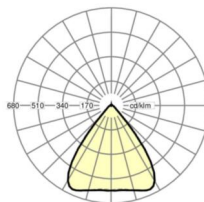

KARAKTERISTIEKEN

Bestelnummer	18534306650
EAN-nummer	4020863358137
CBS-code	94051190
Kenmerken	IP 20, Beschermingsklasse I, ENEC10 VDE, F, HACCP DIN10500/voedsel/IFS-toepassingsgerelateerde geschiktheid/BRC, Indoor, CE
Schokbestendigheidsgraad IK	IK03 (-20°C bis 35°C)
Omgevingstemperatuur	ta -20°C naar 35°C
Bijzondere eigenschappen	Ready for IoT
Garantieperiode	5 jaren
Overheidssubsidieprogramma's	BEG - federale subsidie voor efficiënte gebouwen (alleen geldig voor Duitsland)

ELEKTROTECHNIEK

Voorschakelapparaat	Elektronische driver DALI2 (1 stuk)
Systeemprestaties	53W
Netspanning	230V/50Hz
Aardleischakelaar(s) (inschakelstroom)	13 stuks/B10, 22 stuks/B16, 21 stuks/C10, 36 stuks/C16
Energie-efficiëntieklasse/Lichtbron	C

LICHTTECHNIEK

Uitvoering	LED, Kleurweergave/Lichtkleur CRI ≥ 80 / 4000K
Kleurtolerantie (MacAdam)	3SDCM
Fotobiologische veiligheid (Armatuur)	RG1
Nominale lichtstroom	9244lm
LED Levensduur	50000h L80/B10 (Tq 35°C)
Lichtopbrengst	176lm/W
Stralingshoek	80° (C0) / 80° (C90)
UGR dw./l.	19.6 / 19.8

MECHANIEK

Kleur behuizing	verkeerswit RAL 9016
Maten (LxBxH/DxH)	1531mm x 55mm x 37mm
Gewicht (netto)	2kg
Montagewijze	Montage draagrailsysteem

Maten

L	1531 mm	Lengte
B	55 mm	Breedte
H	37 mm	Hoogte

DEEP-LINK

<https://www.regiolux.de/nl/article/18534306650>

Referentie	LED 9000lm 840
ηLB	100 %
Φ ↓/↑	98 % / 2 %
UGR dw./l.	19.6 / 19.8