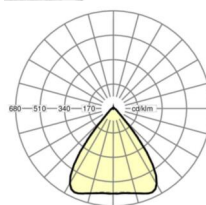

KARAKTERISTIEKEN

Bestelnummer	18534304150
EAN-nummer	4020863358144
CBS-code	94051190
Kenmerken	IP 20, Beschermingsklasse I, ENEC10 VDE, F, HACCP DIN10500/voedsel/IFS-toepassingsgerelateerde geschiktheid/BRC, Indoor, CE
Schokbestendigheidsgraad IK	IK03 (-20°C bis 35°C)
Omgevingstemperatuur	ta -20°C naar 35°C
Garantieperiode	5 jaren
Overheidssubsidieprogramma's	BEG - federale subsidie voor efficiënte gebouwen (alleen geldig voor Duitsland)

ELEKTROTECHNIEK

Voorschakelapparaat	Elektronische driver (1 stuks)
Systeemprestaties	53W
Netspanning	230V/50Hz
Energie-efficiëntieklasse/Lichtbron	C

LICHTTECHNIEK

Uitvoering	LED, Kleurweergave/Lichtkleur CRI ≥ 80 / 4000K
Kleurtolerantie (MacAdam)	3SDCM
Fotobiologische veiligheid (Armatuur)	RG1
Nominale lichtstroom	9244lm
LED Levensduur	50000h L80/B10 (Tq 35°C)
Lichtopbrengst	176lm/W
Stralingshoek	80° (C0) / 80° (C90)
UGR dw./l.	19.6 / 19.8

MECHANIEK

Kleur behuizing	verkeerswit RAL 9016
Maten (LxBxH/DxH)	1531mm x 55mm x 37mm
Gewicht (netto)	2kg
Montagewijze	Montage draagrailsysteem

Maten

L	1531 mm	Lengte
B	55 mm	Breedte
H	37 mm	Hoogte

DEEP-LINK

<https://www.regiolux.de/nl/article/18534304150>

Referentie	LED 9000lm 840
ηLB	100 %
Φ ↓/↑	98 % / 2 %
UGR dw./l.	19.6 / 19.8