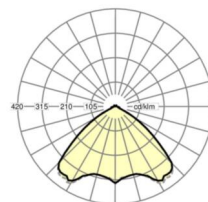

KARAKTERISTIEKEN

Bestelnummer	18580106600
EAN-nummer	4020863362370
CBS-code	94051190
Kenmerken	IP 20, Beschermingsklasse I, ENEC10 VDE, F, HACCP DIN10500/voedsel/IFS-toepassingsgerelateerde geschiktheid/BRC, Indoor, CE
Schokbestendigheidsgraad IK	IK03 (-20°C bis 45°C)
Omgevingstemperatuur	ta -20°C naar 45°C
Bijzondere eigenschappen	Ready for IoT
Garantieperiode	5 jaren
Overheidssubsidieprogramma's	BEG - federale subsidie voor efficiënte gebouwen (alleen geldig voor Duitsland)

ELEKTROTECHNIEK

Voorschakelapparaat	Elektronische driver DALI2 (1 stuk(s))
Systeemprestaties	26W
Netspanning	230V/50Hz
Aardlekschakelaar(s) (inschakelstroom)	13 stuks/B10, 21 stuks/B16, 21 stuks/C10, 35 stuks/C16
Energie-efficiëntieklasse/Lichtbron	D

LICHTTECHNIEK

Uitvoering	LED, Kleurweergave/Lichtkleur CRI ≥ 80 / 4000K
Kleurtolerantie (MacAdam)	3SDCM
Fotobiologische veiligheid (Armatuur)	RG1
Nominale lichtstroom	4408lm
LED Levensduur	50000h L80/B10 (Tq 45°C)
Lichtopbrengst	172lm/W
Stralingshoek	105° (C0) / 105° (C90)
UGR dw./l.	21.0 / 21.3

MECHANIEK

Kleur behuizing	verkeerswit RAL 9016
Maten (LxBxH/DxH)	1531mm x 55mm x 37mm
Gewicht (netto)	1.9kg
Montagewijze	Montage draagrailsysteem

Maten

L	1531 mm	Lengte
B	55 mm	Breedte
H	37 mm	Hoogte

DEEP-LINK

<https://www.regiolux.de/nl/article/18580106600>

Referentie	LED 4000lm 840
ηLB	100 %
Φ ↓/↑	98 % / 2 %
UGR dw./l.	21.0 / 21.3