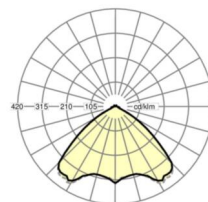

MECHANIEK

| | |
|-------------------|--------------------------|
| Kleur behuizing | verkeerswit RAL 9016 |
| Maten (LxBxH/DxH) | 1531mm x 55mm x 37mm |
| Gewicht (netto) | 1.9kg |
| Montagewijze | Montage draagrailsysteem |

Maten

| | | |
|---|---------|---------|
| L | 1531 mm | Lengte |
| B | 55 mm | Breedte |
| H | 37 mm | Hoogte |

DEEP-LINK

<https://www.regiolux.de/nl/article/18580206600>

| | |
|------------|----------------|
| Referentie | LED 6000lm 840 |
| ηLB | 100 % |
| Φ ↓/↑ | 98 % / 2 % |
| UGR dw./l. | 22.1 / 22.5 |