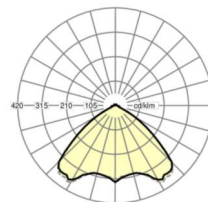

KARAKTERISTIEKEN

Bestelnummer	18580204100
EAN-nummer	4020863362387
CBS-code	94051190
Kenmerken	IP 20, Beschermingsklasse I, ENEC10 VDE, F, HACCP DIN10500/voedsel/IFS-toepassingsgerelateerde geschiktheid/BRC, Indoor, CE
Schokbestendigheidsgraad IK	IK03 (-20°C bis 40°C)
Omgevingstemperatuur	ta -20°C naar 40°C
Garantieperiode	5 jaren
Overheidssubsidieprogramma's	BEG - federale subsidie voor efficiënte gebouwen (alleen geldig voor Duitsland)

ELEKTROTECHNIEK

Voorschakelapparaat	Elektronische driver (1 stuks)
Systeemprestaties	37W
Netspanning	230V/50Hz
Energie-efficiëntieklasse/Lichtbron	D

LICHTTECHNIEK

Uitvoering	LED, Kleurweergave/Lichtkleur CRI ≥ 80 / 4000K
Kleurtolerantie (MacAdam)	3SDCM
Fotobiologische veiligheid (Armatuur)	RG1
Nominale lichtstroom	6100lm
LED Levensduur	50000h L80/B10 (Tq 40°C)
Lichtopbrengst	163lm/W
Stralingshoek	105° (C0) / 105° (C90)
UGR dw./l.	22.1 / 22.5

MECHANIEK

Kleur behuizing	verkeerswit RAL 9016
Maten (LxBxH/DxH)	1531mm x 55mm x 37mm
Gewicht (netto)	1.9kg
Montagewijze	Montage draagrailsysteem

Maten

L	1531 mm	Lengte
B	55 mm	Breedte
H	37 mm	Hoogte

DEEP-LINK

<https://www.regiolux.de/nl/article/18580204100>

Referentie	LED 6000lm 840
ηLB	100 %
Φ ↓/↑	98 % / 2 %
UGR dw./l.	22.1 / 22.5