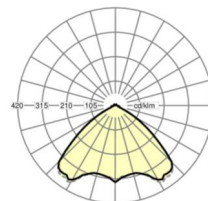

KARAKTERISTIEKEN

Bestelnummer	18580374100
EAN-nummer	4020863362424
CBS-code	94051190
Kenmerken	IP 20, Beschermingsklasse I, F, HACCP DIN10500/voedsel/IFS-toepassingsgerelateerde geschiktheid/BRC, Indoor, CE
Schokbestendigheidsgraad IK	IK03 (5°C bis 25°C)
Omgevingstemperatuur	ta 5°C naar 25°C
Garantieperiode	5 jaren
Overheidssubsidieprogramma's	BEG - federale subsidie voor efficiënte gebouwen (alleen geldig voor Duitsland)

ELEKTROTECHNIEK

Voorschakelapparaat	Elektronische driver noodlicht 3h (1 stuks)
Systeemprestaties	53W
Netspanning	230V/50Hz
Energie-efficiëntieklasse/Lichtbron	D

LICHTTECHNIEK

Uitvoering	LED, Kleurweergave/Lichtkleur CRI ≥ 80 / 4000K
Kleurtolerantie (MacAdam)	3SDCM
Fotobiologische veiligheid (Armatuur)	RG1
Nominale lichtstroom	8231lm
Nominale lichtstroom-Noodbedrijf	783lm
LED Levensduur	50000h L80/B10 (Tq 25°C)
Lichtopbrengst	155lm/W
Stralingshoek	105° (C0) / 105° (C90)
UGR dw./l.	23.2 / 23.5

MECHANIEK

Kleur behuizing	verkeerswit RAL 9016
Maten (LxBxH/DxH)	1531mm x 55mm x 37mm
Gewicht (netto)	1.9kg
Montagewijze	Montage draagrailsysteem

Maten

L	1531 mm	Lengte
B	55 mm	Breedte
H	37 mm	Hoogte

DEEP-LINK

<https://www.regiolux.de/nl/article/18580374100>

Referentie	LED 8000lm 840
ηLB	100 %
Φ ↓/↑	98 % / 2 %
UGR dw./l.	23.2 / 23.5