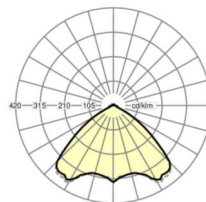

KARAKTERISTIEKEN

Bestelnummer	18580304100
EAN-nummer	4020863362400
CBS-code	94051190
Kenmerken	IP 20, Beschermingsklasse I, ENEC10 VDE, F, HACCP DIN10500/voedsel/IFS-toepassingsgerelateerde geschiktheid/BRC, Indoor, CE
Schokbestendigheidsgraad IK	IK03 (-20°C bis 35°C)
Omgevingstemperatuur	ta -20°C naar 35°C
Garantieperiode	5 jaren
Overheidssubsidieprogramma's	BEG - federale subsidie voor efficiënte gebouwen (alleen geldig voor Duitsland)

ELEKTROTECHNIEK

Voorschakelapparaat	Elektronische driver (1 stuks)
Systeemprestaties	53W
Netspanning	230V/50Hz
Energie-efficiëntieklasse/Lichtbron	D

LICHTTECHNIEK

Uitvoering	LED, Kleurweergave/Lichtkleur CRI ≥ 80 / 4000K
Kleurtolerantie (MacAdam)	3SDCM
Fotobiologische veiligheid (Armatuur)	RG1
Nominale lichtstroom	8231lm
LED Levensduur	50000h L80/B10 (Tq 35°C)
Lichtopbrengst	155lm/W
Stralingshoek	105° (C0) / 105° (C90)
UGR dw./l.	23.2 / 23.5

MECHANIEK

Kleur behuizing	verkeerswit RAL 9016
Maten (LxBxH/DxH)	1531mm x 55mm x 37mm
Gewicht (netto)	1.9kg
Montagewijze	Montage draagrailsysteem

Maten

L	1531 mm	Lengte
B	55 mm	Breedte
H	37 mm	Hoogte

DEEP-LINK

<https://www.regiolux.de/nl/article/18580304100>

Referentie	LED 8000lm 840
ηLB	100 %
Φ ↓/↑	98 % / 2 %
UGR dw./l.	23.2 / 23.5