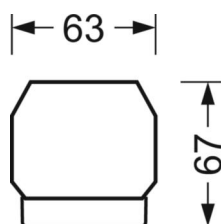

DEEP-LINK

<https://www.regiolux.de/nl/article/18588404100>

Referentie	LED 8200lm/53W 840
ηLB	100 %
Φ ↓/↑	98 % / 2 %
UGR dw./l.	23.2 / 23.5

MECHANIEK

Kleur behuizing	verkeerswit RAL 9016
Maten (LxBxH/DxH)	1531mm x 55mm x 37mm
Gewicht (netto)	1.9kg
Montagewijze	Montage draagrailsysteem

Maten

L	1531 mm	Lengte
B	55 mm	Breedte
H	37 mm	Hoogte