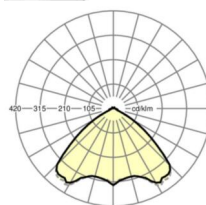

KARAKTERISTIEKEN

Bestelnummer	18588404100
EAN-nummer	4020863446759
CBS-code	94051190
Kenmerken	IP 20, Beschermingsklasse I, ENEC10 VDE, F, HACCP DIN10500/voedsel/IFS-toepassingsgerelateerde geschiktheid/BRC, Indoor, CE
Schokbestendigheidsgraad IK	IK03 (-20°C bis 35°C)
Omgevingstemperatuur	ta -20°C naar 35°C
Garantieperiode	5 jaren
Overheidssubsidieprogramma's	BEG - federale subsidie voor efficiënte gebouwen (alleen geldig voor Duitsland)

ELEKTROTECHNIEK

Voorschakelapparaat	Elektronische multilumen-driver, 16-stappen (1 stuks)
Systeemprestaties	53W-30W
Netspanning	230V/50Hz
Energie-efficiëntieklasse/Lichtbron	D

LICHTTECHNIEK

Uitvoering	LED, Kleurweergave/Lichtkleur CRI ≥ 80 / 4000K
Kleurtolerantie (MacAdam)	3SDCM
Fotobiologische veiligheid (Armatuur)	RG1
Nominale lichtstroom/schakelstappen (EDM)	8200lm/53W, 8000lm/52W, 7800lm/50W, 7600lm/48W, 7400lm/47W, 7200lm/45W, 7000lm/44W, 6700lm/42W, 6500lm/40W, 6300lm/39W, 6100lm/37W, 5900lm/36W, 5700lm/34W, 5400lm/33W, 5200lm/31W, 5000lm/30W
LED Levensduur	50000h L80/B10 (Tq 35°C)
Lichtopbrengst	168lm/W-155lm/W
Stralingshoek	105° (C0) / 105° (C90)
UGR dw./l.	23.2 / 23.5 (53W)

DEEP-LINK

<https://www.regiolux.de/nl/article/18588404100>

Referentie	LED 8200lm/53W 840
ηLB	100 %
Φ ↓/↑	98 % / 2 %
UGR dw./l.	23.2 / 23.5