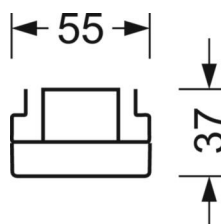

ELEKTROTECHNIEK

Voorschakelapparaat	Elektronische multilumen-driver, 16-stappen (1 stuks)
Systeemprestaties	53W-30W
Netspanning	230V/50Hz
Energie-efficiëntieklasse/Lichtbron	D

LICHTTECHNIEK

Uitvoering	LED, Kleurweergave/Lichtkleur CRI ≥ 80 / 4000K
Kleurtolerantie (MacAdam)	3SDCM
Fotobiologische veiligheid (Armatuur)	RG1
Nominale lichtstroom/schakelstappen (EDM)	8200lm/53W, 8000lm/52W, 7800lm/50W, 7600lm/48W, 7400lm/47W, 7200lm/45W, 7000lm/44W, 6700lm/42W, 6500lm/40W, 6300lm/39W, 6100lm/37W, 5900lm/36W, 5700lm/34W, 5400lm/33W, 5200lm/31W, 5000lm/30W
LED Levensduur	50000h L80/B10 (Tq 35°C)
Lichtopbrengst	168lm/W-155lm/W
Stralingshoek	105° (C0) / 105° (C90)
UGR dw./l.	23.2 / 23.5 (53W)

DEEP-LINK

<https://www.regiolux.de/nl/article/18588404100>

Referentie	LED 8200lm/53W 840
ηLB	100 %
Φ ↓/↑	98 % / 2 %
UGR dw./l.	23.2 / 23.5

MECHANIEK

Kleur behuizing	verkeerswit RAL 9016
Maten (LxBxH/DxH)	1531mm x 55mm x 37mm
Gewicht (netto)	1.9kg
Montagewijze	Montage draagrailsysteem

Maten

L	1531 mm	Lengte
B	55 mm	Breedte
H	37 mm	Hoogte