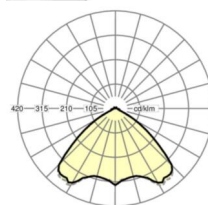

KARAKTERISTIEKEN

Bestelnummer	18580406650
EAN-nummer	4020863362509
CBS-code	94051190
Kenmerken	IP 20, Beschermingsklasse I, ENEC10 VDE, F, HACCP DIN10500/voedsel/IFS-toepassingsgerelateerde geschiktheid/BRC, Indoor, CE
Schokbestendigheidsgraad IK	IK03 (-20°C bis 25°C)
Omgevingstemperatuur	ta -20°C naar 25°C
Bijzondere eigenschappen	Ready for IoT
Garantieperiode	5 jaren
Overheidssubsidieprogramma's	BEG - federale subsidie voor efficiënte gebouwen (alleen geldig voor Duitsland)

ELEKTROTECHNIEK

Voorschakelapparaat	Elektronische driver DALI2 (1 stuks)
Systeemprestaties	70W
Netspanning	230V/50Hz
Energie-efficiëntieklasse/Lichtbron	D

LICHTTECHNIEK

Uitvoering	LED, Kleurweergave/Lichtkleur CRI ≥ 80 / 4000K
Kleurtolerantie (MacAdam)	3SDCM
Fotobiologische veiligheid (Armatuur)	RG1
Nominale lichtstroom	10235lm
LED Levensduur	50000h L80/B10 (Tq 25°C)
Lichtopbrengst	147lm/W
Stralingshoek	105° (C0) / 105° (C90)
UGR dw./l.	23.9 / 24.3

MECHANIEK

Kleur behuizing	verkeerswit RAL 9016
Maten (LxBxH/DxH)	1531mm x 55mm x 37mm
Gewicht (netto)	2kg
Montagewijze	Montage draagrailsysteem

Maten

L	1531 mm	Lengte
B	55 mm	Breedte
H	37 mm	Hoogte

DEEP-LINK

<https://www.regiolux.de/nl/article/18580406650>

Referentie	LED 10000lm 840
ηLB	100 %
Φ ↓/↑	98 % / 2 %
UGR dw./l.	23.9 / 24.3