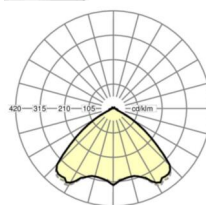

KARAKTERISTIEKEN

Bestelnummer	18580404150
EAN-nummer	4020863362493
CBS-code	94051190
Kenmerken	IP 20, Beschermingsklasse I, ENEC10 VDE, F, HACCP DIN10500/voedsel/IFS-toepassingsgerelateerde geschiktheid/BRC, Indoor, CE
Schokbestendigheidsgraad IK	IK03 (-20°C bis 25°C)
Omgevingstemperatuur	ta -20°C naar 25°C
Garantieperiode	5 jaren
Overheidssubsidieprogramma's	BEG - federale subsidie voor efficiënte gebouwen (alleen geldig voor Duitsland)

ELEKTROTECHNIEK

Voorschakelapparaat	Elektronische driver (1 stuks)
Systeemprestaties	70W
Netspanning	230V/50Hz
Aardleischakelaar(s) (inschakelstroom)	10 stuks/B10, 16 stuks/B16, 10 stuks/C10, 16 stuks/C16
Energie-efficiëntieklasse/Lichtbron	D

LICHTTECHNIEK

Uitvoering	LED, Kleurweergave/Lichtkleur CRI ≥ 80 / 4000K
Kleurtolerantie (MacAdam)	3SDCM
Fotobiologische veiligheid (Armatuur)	RG1
Nominale lichtstroom	10235lm
LED Levensduur	50000h L80/B10 (Tq 25°C)
Lichtopbrengst	147lm/W
Stralingshoek	105° (C0) / 105° (C90)
UGR dw./l.	23.9 / 24.3

MECHANIEK

Kleur behuizing	verkeerswit RAL 9016
Maten (LxBxH/DxH)	1531mm x 55mm x 37mm
Gewicht (netto)	2kg
Montagewijze	Montage draagrailsysteem

Maten

L	1531 mm	Lengte
B	55 mm	Breedte
H	37 mm	Hoogte

DEEP-LINK

<https://www.regiolux.de/nl/article/18580404150>

Referentie	LED 10000lm 840
ηLB	100 %
Φ ↓/↑	98 % / 2 %
UGR dw./l.	23.9 / 24.3