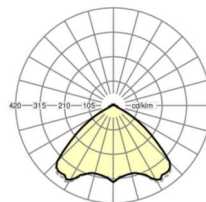

KARAKTERISTIEKEN

Bestelnummer	18584406650
EAN-nummer	4020863362547
CBS-code	94051190
Kenmerken	IP 20, Beschermingsklasse I, ENEC10 VDE, F, HACCP DIN10500/voedsel/IFS-toepassingsgerelateerde geschiktheid/BRC, Indoor, CE
Schokbestendigheidsgraad IK	IK03 (-20°C bis 25°C)
Omgevingstemperatuur	ta -20°C naar 25°C
Bijzondere eigenschappen	Ready for IoT
Garantieperiode	5 jaren
Overheidssubsidieprogramma's	BEG - federale subsidie voor efficiënte gebouwen (alleen geldig voor Duitsland)

ELEKTROTECHNIEK

Voorschakelapparaat	Elektronische driver DALI2 (1 stuks)
Systeemprestaties	68W
Netspanning	230V/50Hz
Energie-efficiëntieklasse/Lichtbron	C

LICHTTECHNIEK

Uitvoering	LED, Kleurweergave/Lichtkleur CRI ≥ 80 / 4000K
Kleurtolerantie (MacAdam)	3SDCM
Fotobiologische veiligheid (Armatuur)	RG1
Nominale lichtstroom	11615lm
LED Levensduur	50000h L80/B10 (Tq 25°C)
Lichtopbrengst	170lm/W
Stralingshoek	105° (C0) / 105° (C90)
UGR dw./l.	24.4 / 24.7

MECHANIEK

Kleur behuizing	verkeerswit RAL 9016
Maten (LxBxH/DxH)	1531mm x 55mm x 37mm
Gewicht (netto)	2kg
Montagewijze	Montage draagrailsysteem

Maten

L	1531 mm	Lengte
B	55 mm	Breedte
H	37 mm	Hoogte

DEEP-LINK

<https://www.regiolux.de/nl/article/18584406650>

Referentie	LED 12000lm 840
ηLB	100 %
Φ ↓/↑	98 % / 2 %
UGR dw./l.	24.4 / 24.7