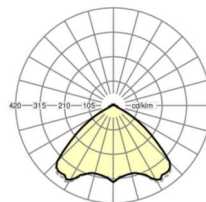

KARAKTERISTIEKEN

Bestelnummer	18580304150
EAN-nummer	4020863362486
CBS-code	94051190
Kenmerken	IP 20, Beschermingsklasse I, ENEC10 VDE, F, HACCP DIN10500/voedsel/IFS-toepassingsgerelateerde geschiktheid/BRC, Indoor, CE
Schokbestendigheidsgraad IK	IK03 (-20°C bis 35°C)
Omgevingstemperatuur	ta -20°C naar 35°C
Garantieperiode	5 jaren
Overheidssubsidieprogramma's	BEG - federale subsidie voor efficiënte gebouwen (alleen geldig voor Duitsland)

ELEKTROTECHNIEK

Voorschakelapparaat	Elektronische driver (1 stuks)
Systeemprestaties	53W
Netspanning	230V/50Hz
Energie-efficiëntieklasse/Lichtbron	D

LICHTTECHNIEK

Uitvoering	LED, Kleurweergave/Lichtkleur CRI ≥ 80 / 4000K
Kleurtolerantie (MacAdam)	3SDCM
Fotobiologische veiligheid (Armatuur)	RG1
Nominale lichtstroom	8231lm
LED Levensduur	50000h L80/B10 (Tq 35°C)
Lichtopbrengst	155lm/W
Stralingshoek	105° (C0) / 105° (C90)
UGR dw./l.	23.2 / 23.5

MECHANIEK

Kleur behuizing	verkeerswit RAL 9016
Maten (LxBxH/DxH)	1531mm x 55mm x 37mm
Gewicht (netto)	2kg
Montagewijze	Montage draagrailsysteem

Maten

L	1531 mm	Lengte
B	55 mm	Breedte
H	37 mm	Hoogte

DEEP-LINK

<https://www.regiolux.de/nl/article/18580304150>

Referentie	LED 8000lm 840
ηLB	100 %
Φ ↓/↑	98 % / 2 %
UGR dw./l.	23.2 / 23.5