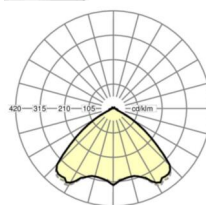

KARAKTERISTIEKEN

Bestelnummer	18584306650
EAN-nummer	4020863362523
CBS-code	94051190
Kenmerken	IP 20, Beschermingsklasse I, ENEC10 VDE, F, HACCP DIN10500/voedsel/IFS-toepassingsgerelateerde geschiktheid/BRC, Indoor, CE
Schokbestendigheidsgraad IK	IK03 (-20°C bis 35°C)
Omgevingstemperatuur	ta -20°C naar 35°C
Bijzondere eigenschappen	Ready for IoT
Garantieperiode	5 jaren
Overheidssubsidieprogramma's	BEG - federale subsidie voor efficiënte gebouwen (alleen geldig voor Duitsland)

ELEKTROTECHNIEK

Voorschakelapparaat	Elektronische driver DALI2 (1 stuk)
Systeemprestaties	53W
Netspanning	230V/50Hz
Aardleeschakelaar(s) (inschakelstroom)	13 stuks/B10, 22 stuks/B16, 21 stuks/C10, 36 stuks/C16
Energie-efficiëntieklasse/Lichtbron	C

LICHTTECHNIEK

Uitvoering	LED, Kleurweergave/Lichtkleur CRI ≥ 80 / 4000K
Kleurtolerantie (MacAdam)	3SDCM
Fotobiologische veiligheid (Armatuur)	RG1
Nominale lichtstroom	9225lm
LED Levensduur	50000h L80/B10 (Tq 35°C)
Lichtopbrengst	175lm/W
Stralingshoek	105° (C0) / 105° (C90)
UGR dw./l.	23.6 / 23.9

MECHANIEK

Kleur behuizing	verkeerswit RAL 9016
Maten (LxBxH/DxH)	1531mm x 55mm x 37mm
Gewicht (netto)	2kg
Montagewijze	Montage draagrailsysteem

Maten

L	1531 mm	Lengte
B	55 mm	Breedte
H	37 mm	Hoogte

DEEP-LINK

<https://www.regiolux.de/nl/article/18584306650>

Referentie	LED 9000lm 840
ηLB	100 %
Φ ↓/↑	98 % / 2 %
UGR dw./l.	23.6 / 23.9