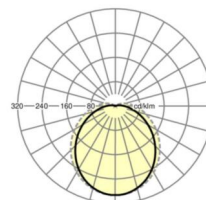

KARAKTERISTIEKEN

Bestelnummer	18198304100
EAN-nummer	4020863478965
CBS-code	94051190
Kenmerken	IP 20, Beschermingsklasse I, ENEC10 VDE, F, Indoor, CE
Schokbestendigheidsgraad IK	IK03 (25°C bis 35°C)
Omgevingstemperatuur	ta 25°C naar 35°C
Garantieperiode	5 jaren
Overheidssubsidieprogramma's	BEG - federale subsidie voor efficiënte gebouwen (alleen geldig voor Duitsland)

ELEKTROTECHNIEK

Voorschakelapparaat	Elektronische multilumen-driver, 4-stappen (1 stuks)
Systeemprestaties	42W-24W
Netspanning	230V/50Hz
Aardlekschakelaar(s) (inschakelstroom)	15 stuks/B10, 25 stuks/B16, 24 stuks/C10, 38 stuks/C16
Energie-efficiëntieklasse/Lichtbron	C

LICHTTECHNIEK

Uitvoering	LED, Kleurweergave/Lichtkleur CRI ≥ 80 / 4000K
Kleurtolerantie (MacAdam)	3SDCM
Fotobiologische veiligheid (Armatuur)	RG1
Nominale lichtstroom/schakelstappen (EDM)	6700lm/42W, 5900lm/36W, 5000lm/30W, 4000lm/24W
LED Levensduur	50000h L80/B10 (Tq 35°C)
Lichtopbrengst	168lm/W-158lm/W
Stralingshoek	110° (C0) / 125° (C90)
UGR dw./l.	25.7 / 30.2 (42W)

MECHANIEK

Kleur behuizing	verkeerswit RAL 9016
Maten (LxBxH/DxH)	1531mm x 55mm x 42mm
Gewicht (netto)	1.32kg
Montagewijze	Montage draagrailsysteem

Maten

L	1531 mm	Lengte
B	55 mm	Breedte
H	42 mm	Hoogte

DEEP-LINK

<https://www.regiolux.de/nl/article/18198304100>

Referentie	LED 6700lm/42W 840
ηLB	100 %
Φ ↓/↑	93 % / 7 %
UGR dw./l.	25.7 / 30.2