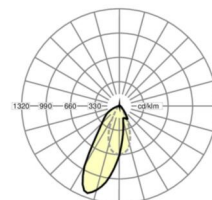

KARAKTERISTIEKEN

Bestelnummer	18550206600
EAN-nummer	4020863363117
CBS-code	94051190
Kenmerken	IP 20, Beschermingsklasse I, ENEC10 VDE, F, HACCP DIN10500/voedsel/IFS-toepassingsgerelateerde geschiktheid/BRC, Indoor, CE
Schokbestendigheidsgraad IK	IK03 (-20°C bis 40°C)
Omgevingstemperatuur	ta -20°C naar 40°C
Bijzondere eigenschappen	Ready for IoT
Garantieperiode	5 jaren
Overheidssubsidieprogramma's	BEG - federale subsidie voor efficiënte gebouwen (alleen geldig voor Duitsland)

ELEKTROTECHNIEK

Voorschakelapparaat	Elektronische driver DALI2 (1 stuk(s))
Systeemprestaties	37W
Netspanning	230V/50Hz
Aardlekschakelaar(s) (inschakelstroom)	13 stuks/B10, 21 stuks/B16, 21 stuks/C10, 35 stuks/C16
Energie-efficiëntieklasse/Lichtbron	D

LICHTTECHNIEK

Uitvoering	LED, Kleurweergave/Lichtkleur CRI ≥ 80 / 4000K
Kleurtolerantie (MacAdam)	3SDCM
Fotobiologische veiligheid (Armatuur)	RG1
Nominale lichtstroom	6026lm
LED Levensduur	50000h L80/B10 (Tq 40°C)
Lichtopbrengst	161lm/W
Stralingshoek	20°
UGR dw./l.	17.1 / 20.4

MECHANIEK

Kleur behuizing	verkeerswit RAL 9016
Maten (LxBxH/DxH)	1531mm x 55mm x 37mm
Gewicht (netto)	1.9kg
Montagewijze	Montage draagrailsysteem

Maten

L	1531 mm	Lengte
B	55 mm	Breedte
H	37 mm	Hoogte

DEEP-LINK

<https://www.regiolux.de/nl/article/18550206600>

Referentie	LED 6000lm 840
ηLB	100 %
Φ ↓/↑	98 % / 2 %
UGR dw./l.	17.1 / 20.4