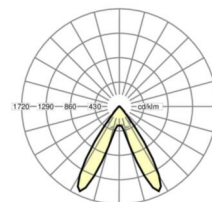

KARAKTERISTIEKEN

Bestelnummer	18560106600
EAN-nummer	4020863325788
CBS-code	94051190
Kenmerken	IP 20, Beschermingsklasse I, BAP 65° < 3000, ENEC10 VDE, F, HACCP DIN10500/voedsel/IFS-toepassingsgerelateerde geschiktheid/BRC, Indoor, CE
Schokbestendigheidsgraad IK	IK03 (-20°C bis 45°C)
Omgevingstemperatuur	ta -20°C naar 45°C
Bijzondere eigenschappen	Ready for IoT
Garantieperiode	5 jaren
Overheidssubsidieprogramma's	BEG - federale subsidie voor efficiënte gebouwen (alleen geldig voor Duitsland)

ELEKTROTECHNIEK

Voorschakelapparaat	Elektronische driver DALI2 (1 stuks)
Systeemprestaties	26W
Netspanning	230V/50Hz
Aardlekschakelaar(s) (inschakelstroom)	13 stuks/B10, 21 stuks/B16, 21 stuks/C10, 35 stuks/C16
Energie-efficiëntieklasse/Lichtbron	D

LICHTTECHNIEK

Uitvoering	LED, Kleurweergave/Lichtkleur CRI ≥ 80 / 4000K
Kleurtolerantie (MacAdam)	3SDCM
Fotobiologische veiligheid (Armatuur)	RG1
Nominale lichtstroom	4427lm
LED Levensduur	50000h L80/B10 (Tq 45°C)
Lichtopbrengst	172lm/W
Stralingshoek	70° (C0) / 90° (C90)
UGR dw./l.	18.2 / 16.9

MECHANIEK

Kleur behuizing	verkeerswit RAL 9016
Maten (LxBxH/DxH)	1531mm x 55mm x 37mm
Gewicht (netto)	1.9kg
Montagewijze	Montage draagrailsysteem

Maten

L	1531 mm	Lengte
B	55 mm	Breedte
H	37 mm	Hoogte

DEEP-LINK

<https://www.regiolux.de/nl/article/18560106600>