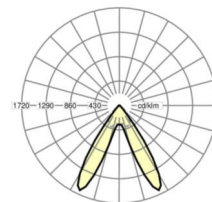

KARAKTERISTIEKEN

Bestelnummer	18560204100
EAN-nummer	4020863325818
CBS-code	94051190
Kenmerken	IP 20, Beschermingsklasse I, BAP 65° < 3000, ENEC10 VDE, F, HACCP DIN10500/voedsel/IFS-toepassingsgerelateerde geschiktheid/BRC, Indoor, CE
Schokbestendigheidsgraad IK	IK03 (-20°C bis 40°C)
Omgevingstemperatuur	ta -20°C naar 40°C
Garantieperiode	5 jaren
Overheidssubsidieprogramma's	BEG - federale subsidie voor efficiënte gebouwen (alleen geldig voor Duitsland)

ELEKTROTECHNIEK

Voorschakelapparaat	Elektronische driver (1 stuks)
Systeemprestaties	37W
Netspanning	230V/50Hz
Energie-efficiëntieklasse/Lichtbron	D

LICHTTECHNIEK

Uitvoering	LED, Kleurweergave/Lichtkleur CRI ≥ 80 / 4000K
Kleurtolerantie (MacAdam)	3SDCM
Fotobiologische veiligheid (Armatuur)	RG1
Nominale lichtstroom	6127lm
LED Levensduur	50000h L80/B10 (Tq 40°C)
Lichtopbrengst	164lm/W
Stralingshoek	70° (C0) / 90° (C90)
UGR dw./l.	19.3 / 18.0

MECHANIEK

Kleur behuizing	verkeerswit RAL 9016
Maten (LxBxH/DxH)	1531mm x 55mm x 37mm
Gewicht (netto)	1.9kg
Montagewijze	Montage draagrailsysteem

Maten

L	1531 mm	Lengte
B	55 mm	Breedte
H	37 mm	Hoogte

DEEP-LINK

<https://www.regiolux.de/nl/article/18560204100>