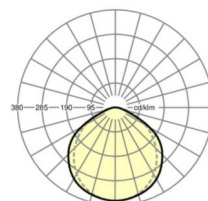

KARAKTERISTIEKEN

Bestelnummer	18202014150
EAN-nummer	4020863269600
CBS-code	94051190
Kenmerken	IP 40, Beschermingsklasse I, F, HACCP DIN10500/voedsel/IFS-toepassingsgerelateerde geschiktheid/BRC, Indoor, CE
Schokbestendigheidsgraad IK	IK08 (10°C bis 45°C)
Omgevingstemperatuur	ta 10°C naar 45°C
Garantieperiode	5 jaren
Overheidssubsidieprogramma's	BEG - federale subsidie voor efficiënte gebouwen (alleen geldig voor Duitsland)

ELEKTROTECHNIEK

Voorschakelapparaat	Elektronische driver (1 stuks)
Systeemprestaties	43W
Netspanning	230V/50Hz
Aardlekschakelaar(s) (inschakelstroom)	13 stuks/B10, 22 stuks/B16, 22 stuks/C10, 37 stuks/C16
Energie-efficiëntieklasse/Lichtbron	B

LICHTTECHNIEK

Uitvoering	LED, Kleurweergave/Lichtkleur CRI ≥ 80 / 4000K
Kleurtolerantie (MacAdam)	3SDCM
Nominale lichtstroom	7004lm
LED Levensduur	50000h L80/B10 (Tq 45°C)
Lichtopbrengst	162lm/W
Stralingshoek	115° (C0) / 105° (C90)
UGR dw./l.	27.6 / 28.7

MECHANIEK

Kleur behuizing	verkeerswit RAL 9016
Maten (LxBxH/DxH)	1531mm x 55mm x 43mm
Gewicht (netto)	2kg
Montagewijze	Montage draagrailsysteem

Maten

L	1531 mm	Lengte
B	55 mm	Breedte
H	43 mm	Hoogte

DEEP-LINK

<https://www.regiolux.de/nl/article/18202014150>

Referentie	LED 7000lm 840
ηLB	100 %
Φ ↓/↑	100 % / 0 %
UGR dw./l.	27.6 / 28.7