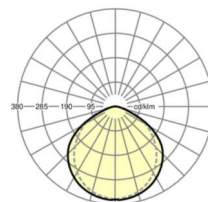

KARAKTERISTIEKEN

Bestelnummer	18210306650
EAN-nummer	4020863304790
CBS-code	94051190
Kenmerken	IP 20, Beschermingsklasse I, F, HACCP DIN10500/voedsel/IFS-toepassingsgerelateerde geschiktheid/BRC, Indoor, CE
Schokbestendigheidsgraad IK	IK03 (10°C bis 45°C)
Omgevingstemperatuur	ta 10°C naar 45°C
Bijzondere eigenschappen	Ready for IoT
Garantieperiode	5 jaren
Overheidssubsidieprogramma's	BEG - federale subsidie voor efficiënte gebouwen (alleen geldig voor Duitsland)

ELEKTROTECHNIEK

Voorschakelapparaat	Elektronische driver DALI2 (1 stuks)
Systeemprestaties	27W
Netspanning	230V/50Hz
Aardlekschakelaar(s) (inschakelstroom)	13 stuks/B10, 21 stuks/B16, 21 stuks/C10, 35 stuks/C16
Energie-efficiëntieklasse/Lichtbron	B

LICHTTECHNIEK

Uitvoering	LED, Kleurweergave/Lichtkleur CRI ≥ 80 / 4000K
Kleurtolerantie (MacAdam)	3SDCM
Fotobiologische veiligheid (Armatuur)	RG1
Nominale lichtstroom	4712lm
LED Levensduur	50000h L80/B10 (Tq 45°C)
Lichtopbrengst	173lm/W
Stralingshoek	115° (C0) / 105° (C90)
UGR dw./l.	25.2 / 26.4

MECHANIEK

Kleur behuizing	verkeerswit RAL 9016
Maten (LxBxH/DxH)	1531mm x 55mm x 43mm
Gewicht (netto)	2.5kg
Montagewijze	Montage draagrailsysteem

Maten

L	1531 mm	Lengte
B	55 mm	Breedte
H	43 mm	Hoogte

DEEP-LINK

<https://www.regiolux.de/nl/article/18210306650>

Referentie
ηLB
Φ ↓/↑
UGR dw./l.

LED 4500lm 840
100 %
100 % / 0 %
25.2 / 26.4