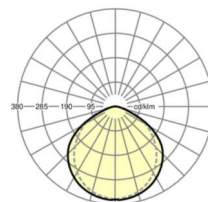

KARAKTERISTIEKEN

Bestelnummer	18210406650
EAN-nummer	4020863305117
CBS-code	94051190
Kenmerken	IP 20, Beschermingsklasse I, F, HACCP DIN10500/voedsel/IFS-toepassingsgerelateerde geschiktheid/BRC, Indoor, CE
Schokbestendigheidsgraad IK	IK03 (10°C bis 40°C)
Omgevingstemperatuur	ta 10°C naar 40°C
Bijzondere eigenschappen	Ready for IoT
Garantieperiode	5 jaren
Overheidssubsidieprogramma's	BEG - federale subsidie voor efficiënte gebouwen (alleen geldig voor Duitsland)

ELEKTROTECHNIEK

Voorschakelapparaat	Elektronische driver DALI2 (1 stuks)
Systeemprestaties	34W
Netspanning	230V/50Hz
Aardlekschakelaar(s) (inschakelstroom)	13 stuks/B10, 21 stuks/B16, 21 stuks/C10, 35 stuks/C16
Energie-efficiëntieklasse/Lichtbron	B

LICHTTECHNIEK

Uitvoering	LED, Kleurweergave/Lichtkleur CRI ≥ 80 / 4000K
Kleurtolerantie (MacAdam)	3SDCM
Fotobiologische veiligheid (Armatuur)	RG1
Nominale lichtstroom	5763lm
LED Levensduur	50000h L80/B10 (Tq 40°C)
Lichtopbrengst	168lm/W
Stralingshoek	115° (C0) / 105° (C90)
UGR dw./l.	25.9 / 27.1

MECHANIEK

Kleur behuizing	verkeerswit RAL 9016
Maten (LxBxH/DxH)	1531mm x 55mm x 43mm
Gewicht (netto)	1.9kg
Montagewijze	Montage draagrailsysteem

Maten

L	1531 mm	Lengte
B	55 mm	Breedte
H	43 mm	Hoogte

DEEP-LINK

<https://www.regiolux.de/nl/article/18210406650>

Referentie	LED 5500lm 840
ηLB	100 %
Φ ↓/↑	100 % / 0 %
UGR dw./l.	25.9 / 27.1