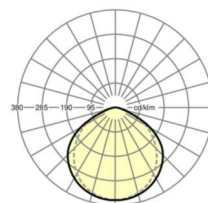

KARAKTERISTIEKEN

Bestelnummer	18214574150
EAN-nummer	4020863336272
CBS-code	94051190
Kenmerken	IP 20, Beschermingsklasse I, F, HACCP DIN10500/voedsel/IFS-toepassingsgerelateerde geschiktheid/BRC, Indoor, CE
Schokbestendigheidsgraad IK	IK03 (10°C bis 25°C)
Omgevingstemperatuur	ta 10°C naar 25°C
Garantieperiode	5 jaren
Overheidssubsidieprogramma's	BEG - federale subsidie voor efficiënte gebouwen (alleen geldig voor Duitsland)

ELEKTROTECHNIEK

Voorschakelapparaat	Elektronische driver noodlicht 3h (1 stuks)
Systeemprestaties	42W
Netspanning	230V/50Hz
Aardlekschakelaar(s) (inschakelstroom)	16 stuks/B10, 26 stuks/B16, 27 stuks/C10, 44 stuks/C16
Energie-efficiëntieklasse/Lichtbron	B

LICHTTECHNIEK

Uitvoering	LED, Kleurweergave/Lichtkleur CRI ≥ 80 / 4000K
Kleurtolerantie (MacAdam)	3SDCM
Fotobiologische veiligheid (Armatuur)	RG1
Nominale lichtstroom	6806lm
Nominale lichtstroom-Noodbedrijf	795lm
LED Levensduur	50000h L80/B10 (Tq 25°C)
Lichtopbrengst	163lm/W
Stralingshoek	115° (C0) / 105° (C90)
UGR dw./l.	26.7 / 27.9

MECHANIEK

Kleur behuizing	verkeerswit RAL 9016
Maten (LxBxH/DxH)	1531mm x 55mm x 43mm
Gewicht (netto)	1.9kg
Montagewijze	Montage draagrailsysteem

Maten

L	1531 mm	Lengte
B	55 mm	Breedte
H	43 mm	Hoogte

DEEP-LINK

<https://www.regiolux.de/nl/article/18214574150>

Referentie	LED 7000lm 840
ηLB	100 %
Φ ↓/↑	100 % / 0 %
UGR dw./l.	26.7 / 27.9