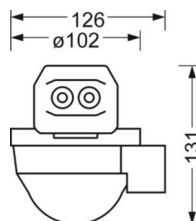

Beperkte fasekeuze bij gebruik van knoppen en/of slave-sensoren. Ze zijn vervangbaar, maken modernisering mogelijk en verlengen de levensduur van het gehele systeem op een toekomstbestendige manier.

KARAKTERISTIEKEN

Bestelnummer	84186580225
EAN-nummer	4020863356546
CBS-code	90328900
Kenmerken	IP 54, Indoor, CE
Bijzondere eigenschappen	Ready for IoT

ELEKTROTECHNIEK

Voorschakelapparaat	easy07
Netspanning	230V/50Hz

MECHANIEK

Kleur behuizing	verkeerswit RAL 9016
Maten (LxBxH/DxH)	1536mm x 102mm x 99mm
Gewicht (netto)	1.1kg
Montagewijze	Montage draagrailstelsysteem

Maten

L	1536 mm	Lengte
B	102 mm	Breedte
H	99 mm	Hoogte

DEEP-LINK

<https://www.regiolux.de/nl/article/84186580225>