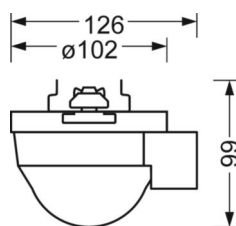

Beperkte fasekeuze bij gebruik van knoppen en/of slave-sensoren. Ze zijn vervangbaar, maken modernisering mogelijk en verlengen de levensduur van het gehele systeem op een toekomstbestendige manier.

KARAKTERISTIEKEN

Bestelnummer	84186580225
EAN-nummer	4020863356546
CBS-code	90328900
Kenmerken	IP 54, Indoor, CE
Bijzondere eigenschappen	Ready for IoT

ELEKTROTECHNIEK

Voorschakelapparaat	easy07
Netspanning	230V/50Hz

MECHANIEK

Kleur behuizing	verkeerswit RAL 9016
Maten (LxBxH/DxH)	1536mm x 102mm x 99mm
Gewicht (netto)	1.1kg
Montagewijze	Montage draagrailstelsysteem

Maten

L	1536 mm	Lengte
B	102 mm	Breedte
H	99 mm	Hoogte

DEEP-LINK

<https://www.regiolux.de/nl/article/84186580225>