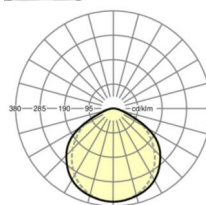

KARAKTERISTIEKEN

Bestelnummer	18462016600
EAN-nummer	4020863286317
CBS-code	94051190
Kenmerken	IP 54, Beschermingsklasse I, F, D, HACCP DIN10500/voedsel/IFS-toepassingsgerelateerde geschiktheid/BRC, Indoor, CE
Schokbestendigheidsgraad IK	IK06 (0°C bis 45°C)
Omgevingstemperatuur	ta 0°C naar 45°C
Bijzondere eigenschappen	Ready for IoT
Garantieperiode	5 jaren
Overheidssubsidieprogramma's	BEG - federale subsidie voor efficiënte gebouwen (alleen geldig voor Duitsland)

ELEKTROTECHNIEK

Voorschakelapparaat	Elektronische driver DALI2 (1 stuks)
Systeemprestaties	43W
Netspanning	230V/50Hz
Aardleischakelaar(s) (inschakelstroom)	13 stuks/B10, 22 stuks/B16, 21 stuks/C10, 36 stuks/C16
Energie-efficiëntieklasse/Lichtbron	B

LICHTTECHNIEK

Uitvoering	LED, Kleurweergave/Lichtkleur CRI ≥ 80 / 4000K
Kleurtolerantie (MacAdam)	3SDCM
Nominale lichtstroom	7004lm
LED Levensduur	50000h L80/B10 (Tq 45°C)
Lichtopbrengst	162lm/W
Stralingshoek	115° (C0) / 105° (C90)
UGR dw./l.	27.6 / 28.7

MECHANIEK

Kleur behuizing	verkeerswit RAL 9016
Maten (LxBxH/DxH)	1531mm x 55mm x 43mm
Gewicht (netto)	2kg
Montagewijze	Montage draagrailsysteem

Maten

L	1531 mm	Lengte
B	55 mm	Breedte
H	43 mm	Hoogte

DEEP-LINK

<https://www.regiolux.de/nl/article/18462016600>

Referentie	LED 7000lm 840
ηLB	100 %
Φ ↓/↑	100 % / 0 %
UGR dw./l.	27.6 / 28.7