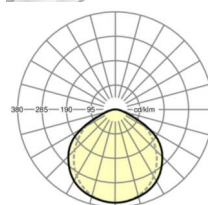

KARAKTERISTIEKEN

Bestelnummer	18462074100
EAN-nummer	4020863306817
CBS-code	94051190
Kenmerken	IP 54, Beschermingsklasse I, F, D, HACCP DIN10500/voedsel/IFS-toepassingsgerelateerde geschiktheid/BRC, Indoor, CE
Schokbestendigheidsgraad IK	IK06 (10°C bis 25°C)
Omgevingstemperatuur	ta 10°C naar 25°C
Garantieperiode	5 jaren
Overheidssubsidieprogramma's	BEG - federale subsidie voor efficiënte gebouwen (alleen geldig voor Duitsland)

ELEKTROTECHNIEK

Voorschakelapparaat	Elektronische driver noodlicht 3h (1 stuks)
Systeemprestaties	43W
Netspanning	230V/50Hz
Aardlekschakelaar(s) (inschakelstroom)	13 stuks/B10, 22 stuks/B16, 22 stuks/C10, 37 stuks/C16
Energie-efficiëntieklasse/Lichtbron	B

LICHTTECHNIEK

Uitvoering	LED, Kleurweergave/Lichtkleur CRI ≥ 80 / 4000K
Kleurtolerantie (MacAdam)	3SDCM
Nominale lichtstroom	7004lm
Nominale lichtstroom-Noodbedrijf	755lm
LED Levensduur	50000h L80/B10 (Tq 25°C)
Lichtopbrengst	162lm/W
Stralingshoek	115° (C0) / 105° (C90)
UGR dw./l.	27.6 / 28.7

MECHANIEK

Kleur behuizing	verkeerswit RAL 9016
Maten (LxBxH/DxH)	1531mm x 55mm x 43mm
Gewicht (netto)	1.9kg
Montagewijze	Montage draagrailstelsysteem

Maten

L	1531 mm	Lengte
B	55 mm	Breedte
H	43 mm	Hoogte

DEEP-LINK

<https://www.regiolux.de/nl/article/18462074100>

Referentie	LED 7000lm 840
ηLB	100 %
Φ ↓/↑	100 % / 0 %
UGR dw./l.	27.6 / 28.7