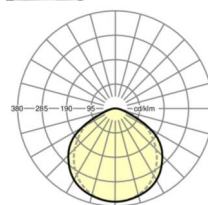

KARAKTERISTIEKEN

Bestelnummer	18462014100
EAN-nummer	4020863286294
CBS-code	94051190
Kenmerken	IP 54, Beschermingsklasse I, F, D, HACCP DIN10500/voedsel/IFS-toepassingsgerelateerde geschiktheid/BRC, Indoor, CE
Schokbestendigheidsgraad IK	IK06 (0°C bis 45°C)
Omgevingstemperatuur	ta 0°C naar 45°C
Garantieperiode	5 jaren
Overheidssubsidieprogramma's	BEG - federale subsidie voor efficiënte gebouwen (alleen geldig voor Duitsland)

ELEKTROTECHNIEK

Voorschakelapparaat	Elektronische driver (1 stuks)
Systeemprestaties	43W
Netspanning	230V/50Hz
Aardleischakelaar(s) (inschakelstroom)	13 stuks/B10, 22 stuks/B16, 22 stuks/C10, 37 stuks/C16
Energie-efficiëntieklasse/Lichtbron	B

LICHTTECHNIEK

Uitvoering	LED, Kleurweergave/Lichtkleur CRI ≥ 80 / 4000K
Kleurtolerantie (MacAdam)	3SDCM
Nominale lichtstroom	7004lm
LED Levensduur	50000h L80/B10 (Tq 45°C)
Lichtopbrengst	162lm/W
Stralingshoek	115° (C0) / 105° (C90)
UGR dw./l.	27.6 / 28.7

MECHANIEK

Kleur behuizing	verkeerswit RAL 9016
Maten (LxBxH/DxH)	1531mm x 55mm x 43mm
Gewicht (netto)	2kg
Montagewijze	Montage draagrailsysteem

Maten

L	1531 mm	Lengte
B	55 mm	Breedte
H	43 mm	Hoogte

DEEP-LINK

<https://www.regiolux.de/nl/article/18462014100>

Referentie	LED 7000lm 840
ηLB	100 %
Φ ↓/↑	100 % / 0 %
UGR dw./l.	27.6 / 28.7