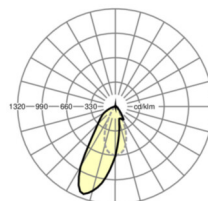

KARAKTERISTIEKEN

Bestelnummer	18650106600
EAN-nummer	4020863363131
CBS-code	94051190
Kenmerken	IP 64, Beschermingsklasse I, ENEC10 VDE, F, D, HACCP DIN10500/voedsel/IFS-toepassingsgerelateerde geschiktheid/BRC, Indoor, CE
Schokbestendigheidsgraad IK	IK03 (-20°C bis 45°C)
Omgevingstemperatuur	ta -20°C naar 45°C
Bijzondere eigenschappen	Ready for IoT
Garantieperiode	5 jaren
Overheidssubsidieprogramma's	BEG - federale subsidie voor efficiënte gebouwen (alleen geldig voor Duitsland)

ELEKTROTECHNIEK

Voorschakelapparaat	Elektronische driver DALI2 (1 stuks)
Systeemprestaties	26W
Netspanning	230V/50Hz
Aardlekschakelaar(s) (inschakelstroom)	13 stuks/B10, 21 stuks/B16, 21 stuks/C10, 35 stuks/C16
Energie-efficiëntieklasse/Lichtbron	D

LICHTTECHNIEK

Uitvoering	LED, Kleurweergave/Lichtkleur CRI ≥ 80 / 4000K
Kleurtolerantie (MacAdam)	3SDCM
Fotobiologische veiligheid (Armatuur)	RG1
Nominale lichtstroom	4358lm
LED Levensduur	50000h L80/B10 (Tq 45°C)
Lichtopbrengst	170lm/W
Stralingshoek	20°
UGR dw./l.	16.0 / 19.2

MECHANIEK

Kleur behuizing	verkeerswit RAL 9016
Maten (LxBxH/DxH)	1531mm x 55mm x 37mm
Gewicht (netto)	1.9kg
Montagewijze	Montage draagrailsysteem

Maten

L	1531 mm	Lengte
B	55 mm	Breedte
H	37 mm	Hoogte

DEEP-LINK

<https://www.regiolux.de/nl/article/18650106600>

Referentie	LED 4000lm 840
η_{LB}	100 %
$\Phi \downarrow/\uparrow$	98 % / 2 %
UGR dw./l.	16.0 / 19.2