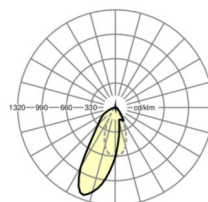

KARAKTERISTIEKEN

Bestelnummer	18650206600
EAN-nummer	4020863363155
CBS-code	94051190
Kenmerken	IP 64, Beschermingsklasse I, ENEC10 VDE, F, D, HACCP DIN10500/voedsel/IFS-toepassingsgerelateerde geschiktheid/BRC, Indoor, CE
Schokbestendigheidsgraad IK	IK03 (-20°C bis 40°C)
Omgevingstemperatuur	ta -20°C naar 40°C
Bijzondere eigenschappen	Ready for IoT
Garantieperiode	5 jaren
Overheidssubsidieprogramma's	BEG - federale subsidie voor efficiënte gebouwen (alleen geldig voor Duitsland)

ELEKTROTECHNIEK

Voorschakelapparaat	Elektronische driver DALI2 (1 stuks)
Systeemprestaties	37W
Netspanning	230V/50Hz
Aardlekschakelaar(s) (inschakelstroom)	13 stuks/B10, 21 stuks/B16, 21 stuks/C10, 35 stuks/C16
Energie-efficiëntieklasse/Lichtbron	D

LICHTTECHNIEK

Uitvoering	LED, Kleurweergave/Lichtkleur CRI ≥ 80 / 4000K
Kleurtolerantie (MacAdam)	3SDCM
Fotobiologische veiligheid (Armatuur)	RG1
Nominale lichtstroom	6026lm
LED Levensduur	50000h L80/B10 (Tq 40°C)
Lichtopbrengst	161lm/W
Stralingshoek	20°
UGR dw./l.	17.1 / 20.4

MECHANIEK

Kleur behuizing	verkeerswit RAL 9016
Maten (LxBxH/DxH)	1531mm x 55mm x 37mm
Gewicht (netto)	1.9kg
Montagewijze	Montage draagrailstelsysteem

Maten

L	1531 mm	Lengte
B	55 mm	Breedte
H	37 mm	Hoogte

DEEP-LINK

<https://www.regiolux.de/nl/article/18650206600>

Referentie	LED 6000lm 840
η_{LB}	100 %
$\Phi \downarrow/\uparrow$	98 % / 2 %
UGR dw./l.	17.1 / 20.4