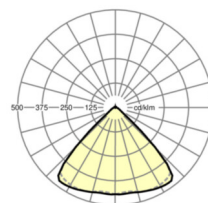

KARAKTERISTIEKEN

Bestelnummer	18610406600
EAN-nummer	4020863325900
CBS-code	94051190
Kenmerken	IP 64, Beschermingsklasse I, ENEC10 VDE, F, D, HACCP DIN10500/voedsel/IFS-toepassingsgerelateerde geschiktheid/BRC, Indoor, CE
Schokbestendigheidsgraad IK	IK03 (-20°C bis 25°C)
Omgevingstemperatuur	ta -20°C naar 25°C
Bijzondere eigenschappen	Ready for IoT
Garantieperiode	5 jaren
Overheidssubsidieprogramma's	BEG - federale subsidie voor efficiënte gebouwen (alleen geldig voor Duitsland)

ELEKTROTECHNIEK

Voorschakelapparaat	Elektronische driver DALI2 (1 stuks)
Systeemprestaties	70W
Netspanning	230V/50Hz
Energie-efficiëntieklasse/Lichtbron	D

LICHTTECHNIEK

Uitvoering	LED, Kleurweergave/Lichtkleur CRI ≥ 80 / 4000K
Kleurtolerantie (MacAdam)	3SDCM
Fotobiologische veiligheid (Armatuur)	RG1
Nominale lichtstroom	10192lm
LED Levensduur	50000h L80/B10 (Tq 25°C)
Lichtopbrengst	146lm/W
Stralingshoek	95° (C0) / 95° (C90)
UGR dw./l.	21.8 / 22.2

MECHANIEK

Kleur behuizing	verkeerswit RAL 9016
Maten (LxBxH/DxH)	1531mm x 55mm x 33mm
Gewicht (netto)	1.9kg
Montagewijze	Montage draagrailsysteem

Maten

L	1531 mm	Lengte
B	55 mm	Breedte
H	33 mm	Hoogte

DEEP-LINK

<https://www.regiolux.de/nl/article/18610406600>

Referentie	LED 10000lm 840
ηLB	100 %
Φ ↓/↑	98 % / 2 %
UGR dw./l.	21.8 / 22.2