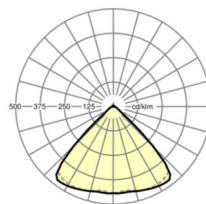

KARAKTERISTIEKEN

Bestelnummer	18610274100
EAN-nummer	4020863325856
CBS-code	94051190
Kenmerken	IP 64, Beschermingsklasse I, F, D, HACCP DIN10500/voedsel/IFS-toepassingsgerelateerde geschiktheid/BRC, Indoor, CE
Schokbestendigheidsgraad IK	IK03 (5°C bis 25°C)
Omgevingstemperatuur	ta 5°C naar 25°C
Garantieperiode	5 jaren
Overheidssubsidieprogramma's	BEG - federale subsidie voor efficiënte gebouwen (alleen geldig voor Duitsland)

ELEKTROTECHNIEK

Voorschakelapparaat	Elektronische driver noodlicht 3h (1 stuks)
Systeemprestaties	37W
Netspanning	230V/50Hz
Energie-efficiëntieklasse/Lichtbron	D

LICHTTECHNIEK

Uitvoering	LED, Kleurweergave/Lichtkleur CRI ≥ 80 / 4000K
Kleurtolerantie (MacAdam)	3SDCM
Fotobiologische veiligheid (Armatuur)	RG1
Nominale lichtstroom	6074lm
Nominale lichtstroom-Noodbedrijf	780lm
LED Levensduur	50000h L80/B10 (Tq 25°C)
Lichtopbrengst	162lm/W
Stralingshoek	95° (C0) / 95° (C90)
UGR dw./l.	20.0 / 20.4

MECHANIEK

Kleur behuizing	verkeerswit RAL 9016
Maten (LxBxH/DxH)	1531mm x 55mm x 33mm
Gewicht (netto)	2.6kg
Montagewijze	Montage draagrailsysteem

Maten

L	1531 mm	Lengte
B	55 mm	Breedte
H	33 mm	Hoogte

DEEP-LINK

<https://www.regiolux.de/nl/article/18610274100>

Referentie
ηLB
Φ ↓/↑
UGR dw./l.

LED 6000lm 840
100 %
98 % / 2 %
20.0 / 20.4