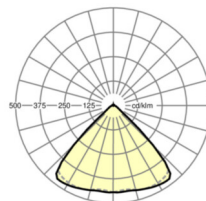

KARAKTERISTIEKEN

Bestelnummer	18610306600
EAN-nummer	4020863325887
CBS-code	94051190
Kenmerken	IP 64, Beschermingsklasse I, ENEC10 VDE, F, D, HACCP DIN10500/voedsel/IFS-toepassingsgerelateerde geschiktheid/BRC, Indoor, CE
Schokbestendigheidsgraad IK	IK03 (-20°C bis 35°C)
Omgevingstemperatuur	ta -20°C naar 35°C
Bijzondere eigenschappen	Ready for IoT
Garantieperiode	5 jaren
Overheidssubsidieprogramma's	BEG - federale subsidie voor efficiënte gebouwen (alleen geldig voor Duitsland)

ELEKTROTECHNIEK

Voorschakelapparaat	Elektronische driver DALI2 (1 stuks)
Systeemprestaties	53W
Netspanning	230V/50Hz
Aardlekschakelaar(s) (inschakelstroom)	13 stuks/B10, 21 stuks/B16, 21 stuks/C10, 35 stuks/C16
Energie-efficiëntieklasse/Lichtbron	D

LICHTTECHNIEK

Uitvoering	LED, Kleurweergave/Lichtkleur CRI ≥ 80 / 4000K
Kleurtolerantie (MacAdam)	3SDCM
Fotobiologische veiligheid (Armatuur)	RG1
Nominale lichtstroom	8196lm
LED Levensduur	50000h L80/B10 (Tq 35°C)
Lichtopbrengst	154lm/W
Stralingshoek	95° (C0) / 95° (C90)
UGR dw./l.	21.0 / 21.5

MECHANIEK

Kleur behuizing	verkeerswit RAL 9016
Maten (LxBxH/DxH)	1531mm x 55mm x 33mm
Gewicht (netto)	1.9kg
Montagewijze	Montage draagrailsysteem

Maten

L	1531 mm	Lengte
B	55 mm	Breedte
H	33 mm	Hoogte

DEEP-LINK

<https://www.regiolux.de/nl/article/18610306600>

Referentie	LED 8000lm 840
η_{LB}	100 %
$\Phi_{\downarrow/\uparrow}$	98 % / 2 %
UGR dw./l.	21.0 / 21.5