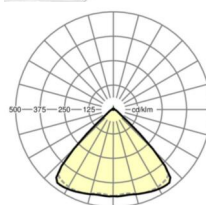

LICHTTECHNIEK

Uitvoering	LED, Kleurweergave/Lichtkleur CRI ≥ 80 / 4000K
Kleurtolerantie (MacAdam)	3SDCM
Fotobiologische veiligheid (Armatuur)	RG1
Nominale lichtstroom/schakelstappen (EDM)	8200lm/53W, 7100lm/45W, 6100lm/37W, 5000lm/30W
LED Levensduur	50000h L80/B10 (Tq 30°C)
Lichtopbrengst	168lm/W-154lm/W
Stralingshoek	95° (C0) / 95° (C90)
UGR dw./l.	21.0 / 21.5 (53W)

MECHANIEK

Kleur behuizing	verkeerswit RAL 9016
Maten (LxBxH/DxH)	1531mm x 55mm x 33mm
Gewicht (netto)	1.9kg
Montagewijze	Montage draagrailsysteem

DEEP-LINK

<https://www.regiolux.de/nl/article/18618404100>

Referentie	LED 8200lm/53W 840
ηLB	100 %
Φ ↓/↑	98 % / 2 %
UGR dw./l.	21.0 / 21.5

Maten

L	1531 mm	Lengte
B	55 mm	Breedte
H	33 mm	Hoogte
