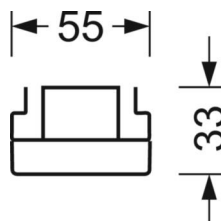

LICHTTECHNIEK

Uitvoering	LED, Kleurweergave/Lichtkleur CRI ≥ 80 / 4000K
Kleurtolerantie (MacAdam)	3SDCM
Fotobiologische veiligheid (Armatuur)	RG1
Nominale lichtstroom/schakelstappen (EDM)	8200lm/53W, 7100lm/45W, 6100lm/37W, 5000lm/30W
LED Levensduur	50000h L80/B10 (Tq 30°C)
Lichtopbrengst	168lm/W-154lm/W
Stralingshoek	95° (C0) / 95° (C90)
UGR dw./l.	21.0 / 21.5 (53W)

MECHANIEK

Kleur behuizing	verkeerswit RAL 9016
Maten (LxBxH/DxH)	1531mm x 55mm x 33mm
Gewicht (netto)	1.9kg
Montagewijze	Montage draagrailsysteem

DEEP-LINK

<https://www.regiolux.de/nl/article/18618404100>

Referentie	LED 8200lm/53W 840
ηLB	100 %
Φ ↓/↑	98 % / 2 %
UGR dw./l.	21.0 / 21.5

Maten

L	1531 mm	Lengte
B	55 mm	Breedte
H	33 mm	Hoogte
