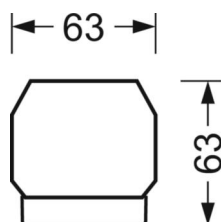

MECHANIEK

Kleur behuizing	verkeerswit RAL 9016
Maten (LxBxH/DxH)	1531mm x 55mm x 33mm
Gewicht (netto)	1.9kg
Montagewijze	Montage draagrailsysteem

DEEP-LINK

<https://www.regiolux.de/nl/article/18618404100>

Referentie	LED 8200lm/53W 840
ηLB	100 %
Φ ↓/↑	98 % / 2 %
UGR dw./l.	21.0 / 21.5

Maten

L	1531 mm	Lengte
B	55 mm	Breedte
H	33 mm	Hoogte
