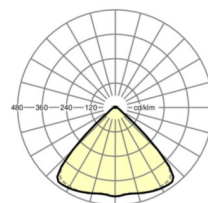

KARAKTERISTIEKEN

Bestelnummer	18614304100
EAN-nummer	4020863357987
CBS-code	94051190
Kenmerken	IP 64, Beschermingsklasse I, ENEC10 VDE, F, D, HACCP DIN10500/voedsel/IFS-toepassingsgerelateerde geschiktheid/BRC, Indoor, CE
Schokbestendigheidsgraad IK	IK03 (-20°C bis 35°C)
Omgevingstemperatuur	ta -20°C naar 35°C
Garantieperiode	5 jaren
Overheidssubsidieprogramma's	BEG - federale subsidie voor efficiënte gebouwen (alleen geldig voor Duitsland)

ELEKTROTECHNIEK

Voorschakelapparaat	Elektronische driver (1 stuks)
Systeemprestaties	53W
Netspanning	230V/50Hz
Energie-efficiëntieklasse/Lichtbron	C

LICHTTECHNIEK

Uitvoering	LED, Kleurweergave/Lichtkleur CRI ≥ 80 / 4000K
Kleurtolerantie (MacAdam)	3SDCM
Fotobiologische veiligheid (Armatuur)	RG1
Nominale lichtstroom	9244lm
LED Levensduur	50000h L80/B10 (Tq 35°C)
Lichtopbrengst	176lm/W
Stralingshoek	95° (C0) / 95° (C90)
UGR dw./l.	21.6 / 22.0

MECHANIEK

Kleur behuizing	verkeerswit RAL 9016
Maten (LxBxH/DxH)	1531mm x 55mm x 33mm
Gewicht (netto)	1.9kg
Montagewijze	Montage draagrailsysteem

Maten

L	1531 mm	Lengte
B	55 mm	Breedte
H	33 mm	Hoogte

DEEP-LINK

<https://www.regiolux.de/nl/article/18614304100>

Referentie	LED 9000lm 840
ηLB	100 %
Φ ↓/↑	98 % / 2 %
UGR dw./l.	21.6 / 22.0